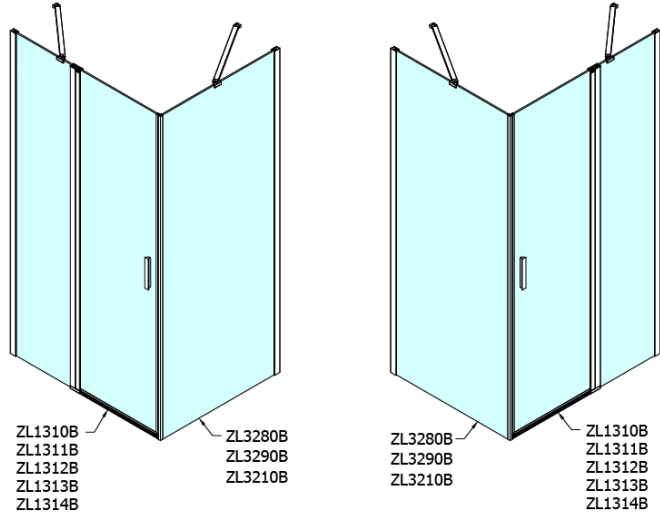

Produktový list

Objednací kód: **ZL3280B**

ZOOM LINE BLACK boční stěna 800mm, čiré sklo

ZL1280B
ZL1290B

ZL3280B
ZL3290B
ZL3210B

ZL3280B
ZL3290B
ZL3210B

ZL1280B
ZL1290B

ARTICLE	C
ZL3280B	770-790
ZL3290B	870-890
ZL3210B	970-990

ARTICLE	A	B
ZL1280B	770-790	~715
ZL1290B	870-890	~815

ZL1310B
ZL1311B
ZL1312B
ZL1313B
ZL1314B

ZL3280B
ZL3290B
ZL3210B

ZL3280B
ZL3290B
ZL3210B

ZL1310B
ZL1311B
ZL1312B
ZL1313B
ZL1314B

ARTICLE	A	B	C
ZL1310B	970-990	430	520
ZL1311B	1070-1090	480	570
ZL1312B	1170-1190	530	620
ZL1313B	1270-1290	630	620
ZL1314B	1370-1390	730	620