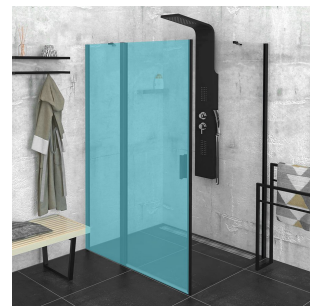

Produktový list

Objednací kód: **ZL3280B**

ZOOM LINE BLACK boční stěna 800mm, čiré sklo

ZL1280B
ZL1290B

ZL3280B
ZL3290B
ZL3210B

ZL3280B
ZL3290B
ZL3210B

ZL1280B
ZL1290B

ARTICLE	C
ZL3280B	770-790
ZL3290B	870-890
ZL3210B	970-990