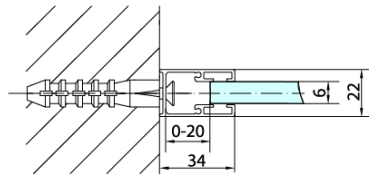

Produktový list

Objednací kód: **ZL3280B**

ZOOM LINE BLACK boční stěna 800mm, čiré sklo

ZL1280B
ZL1290B

ZL3280B
ZL3290B
ZL3210B

ZL3280B
ZL3290B
ZL3210B

ZL1280B
ZL1290B

ARTICLE	C
ZL3280B	770-790
ZL3290B	870-890
ZL3210B	970-990

ARTICLE	A	B
ZL1280B	770-790	~715
ZL1290B	870-890	~815

ZL1310B
ZL1311B
ZL1312B
ZL1313B
ZL1314B

ZL3280B
ZL3290B
ZL3210B

ZL3280B
ZL3290B
ZL3210B

ZL1310B
ZL1311B
ZL1312B
ZL1313B
ZL1314B

ARTICLE	A	B	C
ZL1310B	970-990	430	520
ZL1311B	1070-1090	480	570
ZL1312B	1170-1190	530	620
ZL1313B	1270-1290	630	620
ZL1314B	1370-1390	730	620