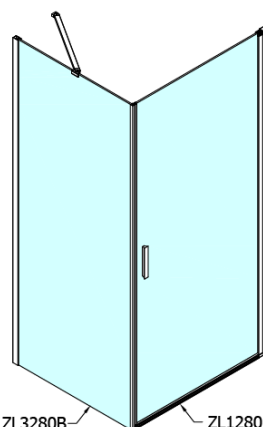

Produktový list

Objednací kód: **ZL3280B**

ZOOM LINE BLACK boční stěna 800mm, čiré sklo

ZL1280B
ZL1290B

ZL3280B
ZL3290B
ZL3210B

ZL3280B
ZL3290B
ZL3210B

ZL1280B
ZL1290B

ARTICLE	C
ZL3280B	770-790
ZL3290B	870-890
ZL3210B	970-990

ARTICLE	A	B
ZL1280B	770-790	~715
ZL1290B	870-890	~815

ZL1310B
ZL1311B
ZL1312B
ZL1313B
ZL1314B

ZL3280B
ZL3290B
ZL3210B

ZL3280B
ZL3290B
ZL3210B

ZL1310B
ZL1311B
ZL1312B
ZL1313B
ZL1314B

ARTICLE	A	B	C
ZL1310B	970-990	430	520
ZL1311B	1070-1090	480	570
ZL1312B	1170-1190	530	620
ZL1313B	1270-1290	630	620
ZL1314B	1370-1390	730	620