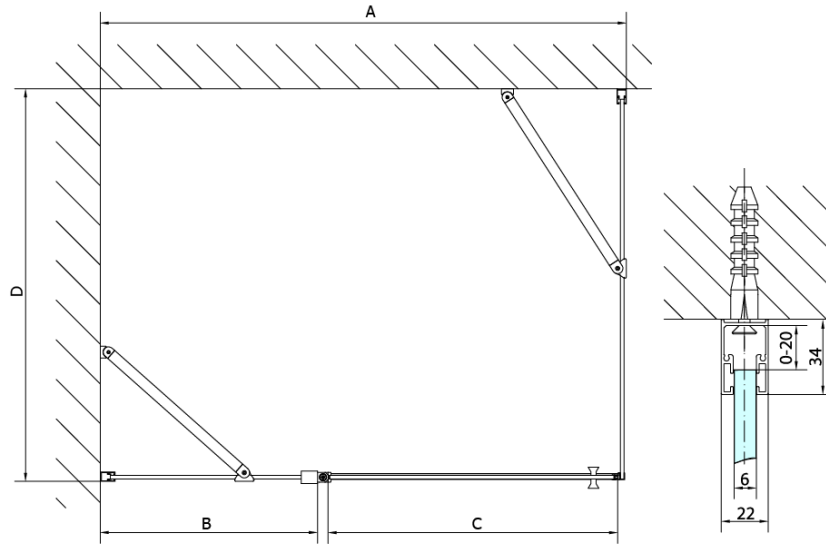

Produktový list

Objednací kód: **ZL3280B**

ZOOM LINE BLACK boční stěna 800mm, čiré sklo

ZL1280B
ZL1290B

ZL3280B
ZL3290B
ZL3210B

ZL3280B
ZL3290B
ZL3210B

ZL1280B
ZL1290B

ARTICLE	C
ZL3280B	770-790
ZL3290B	870-890
ZL3210B	970-990

ARTICLE	A	B
ZL1280B	770-790	~715
ZL1290B	870-890	~815

ZL1310B
ZL1311B
ZL1312B
ZL1313B
ZL1314B

ZL3280B
ZL3290B
ZL3210B

ZL3280B
ZL3290B
ZL3210B

ZL1310B
ZL1311B
ZL1312B
ZL1313B
ZL1314B

ARTICLE	A	B	C
ZL1310B	970-990	430	520
ZL1311B	1070-1090	480	570
ZL1312B	1170-1190	530	620
ZL1313B	1270-1290	630	620
ZL1314B	1370-1390	730	620