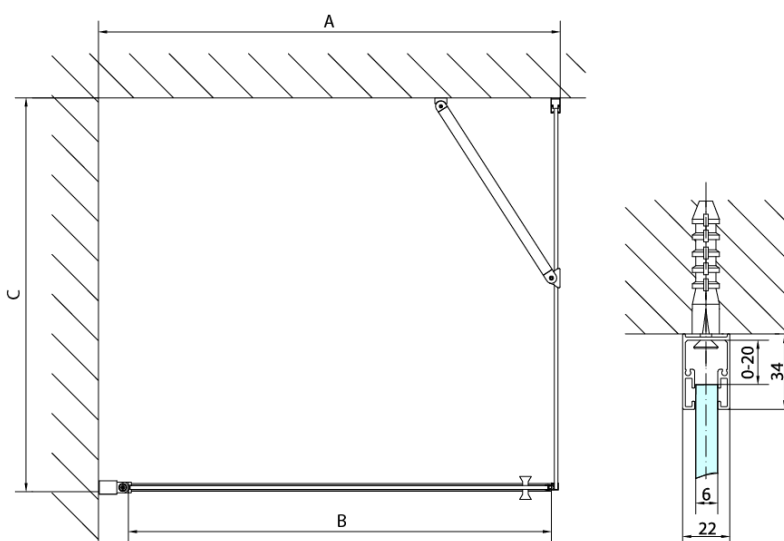

Produktový list

Objednací kód: **ZL3280B**

ZOOM LINE BLACK boční stěna 800mm, čiré sklo

ZL1280B
ZL1290B

ZL3280B
ZL3290B
ZL3210B

ZL3280B
ZL3290B
ZL3210B

ZL1280B
ZL1290B

ARTICLE	C
ZL3280B	770-790
ZL3290B	870-890
ZL3210B	970-990

ARTICLE	A	B
ZL1280B	770-790	~715
ZL1290B	870-890	~815

ZL1310B
ZL1311B
ZL1312B
ZL1313B
ZL1314B

ZL3280B
ZL3290B
ZL3210B

ZL3280B
ZL3290B
ZL3210B

ZL1310B
ZL1311B
ZL1312B
ZL1313B
ZL1314B

ARTICLE	A	B	C
ZL1310B	970-990	430	520
ZL1311B	1070-1090	480	570
ZL1312B	1170-1190	530	620
ZL1313B	1270-1290	630	620
ZL1314B	1370-1390	730	620