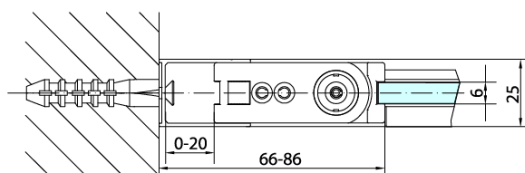

Produktový list

Objednací kód: **ZL3280B**

ZOOM LINE BLACK boční stěna 800mm, čiré sklo

ZL1280B
ZL1290B

ZL3280B
ZL3290B
ZL3210B

ZL3280B
ZL3290B
ZL3210B

ZL1280B
ZL1290B

ARTICLE	C
ZL3280B	770-790
ZL3290B	870-890
ZL3210B	970-990

ARTICLE	A	B
ZL1280B	770-790	~715
ZL1290B	870-890	~815

ZL1310B
ZL1311B
ZL1312B
ZL1313B
ZL1314B

ZL3280B
ZL3290B
ZL3210B

ZL3280B
ZL3290B
ZL3210B

ZL1310B
ZL1311B
ZL1312B
ZL1313B
ZL1314B

ARTICLE	A	B	C
ZL1310B	970-990	430	520
ZL1311B	1070-1090	480	570
ZL1312B	1170-1190	530	620
ZL1313B	1270-1290	630	620
ZL1314B	1370-1390	730	620