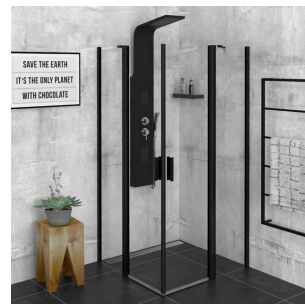

Produktový list

Objednací kód: **ZL5415B**

ZOOM LINE BLACK čtvercová sprchová zástěna
900x900mm, čiré sklo

ZL5415B