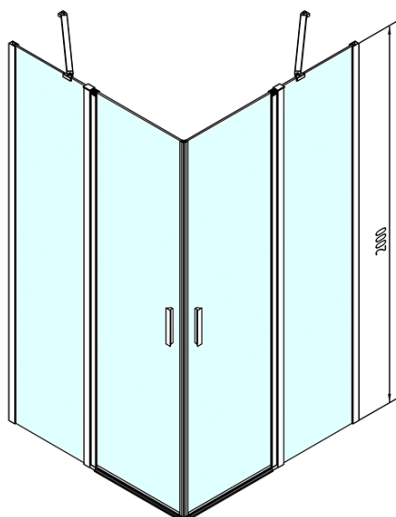

Produktový list

Objednací kód: **ZL5415B**

ZOOM LINE BLACK čtvercová sprchová zástěna
900x900mm, čiré sklo

ZL5415B