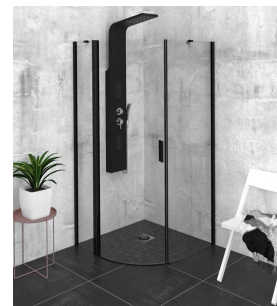

Produktový list

Objednací kód: **ZL2615BL**

ZOOM LINE BLACK čtvrtkruhová sprchová zástěna
900x900mm, čiré sklo, levá

ZL2615BL

ZL2615BR