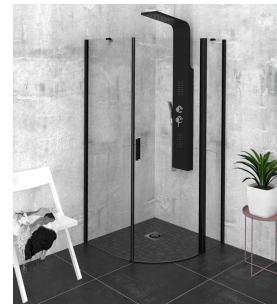

Produktový list

Objednací kód: **ZL2615BR**

ZOOM LINE BLACK čtvrtkruhová sprchová zástěna
900x900mm, číré sklo, pravá

ZL2615BL

ZL2615BR