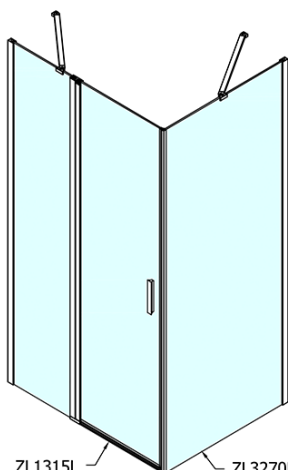

Produktový list

Objednací kód: **ZL1315ZL3270**

ZOOM LINE obdélníkový sprchový kout 1500x700mm L/P varianta

ZL1315L
ZL3270L
ZL3280L
ZL3290L
ZL3210L

ZL3270R
ZL3280R
ZL3290R
ZL3210R
ZL1315R