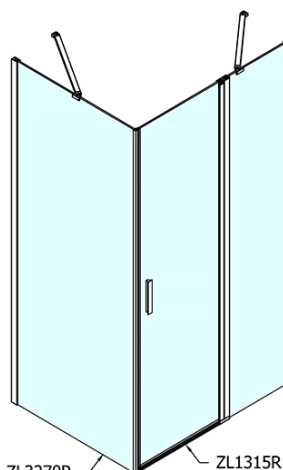

Produktový list

Objednací kód: **ZL1315ZL3270**

ZOOM LINE obdélníkový sprchový kout 1500x700mm L/P varianta

ZL1315L
ZL3270L
ZL3280L
ZL3290L
ZL3210L

ZL3270R
ZL3280R
ZL3290R
ZL3210R
ZL1315R