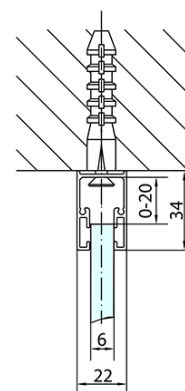

# Produktový list

Objednací kód: **ZL1313ZL3270**

**ZOOM LINE** obdélníkový sprchový kout 1300x700mm L/P  
varianta

ZL1313L

ZL3270L  
ZL3280L  
ZL3290L  
ZL3210L

ZL3270R  
ZL3280R  
ZL3290R  
ZL3210R

ZL1313R

	B
ZL1313-ZL3270	670-690
ZL1313-ZL3280	770-790
ZL1313-ZL3290	870-890
ZL1313-ZL3210	970-990