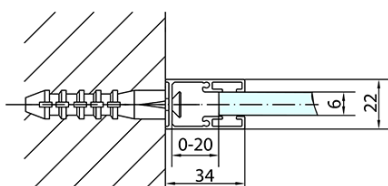

# Produktový list

Objednací kód: **ZL1313ZL3270**

**ZOOM LINE** obdélníkový sprchový kout 1300x700mm L/P  
varianta

ZL1313L

ZL3270L  
ZL3280L  
ZL3290L  
ZL3210L

ZL3270R  
ZL3280R  
ZL3290R  
ZL3210R

ZL1313R

	B
ZL1313-ZL3270	670-690
ZL1313-ZL3280	770-790
ZL1313-ZL3290	870-890
ZL1313-ZL3210	970-990