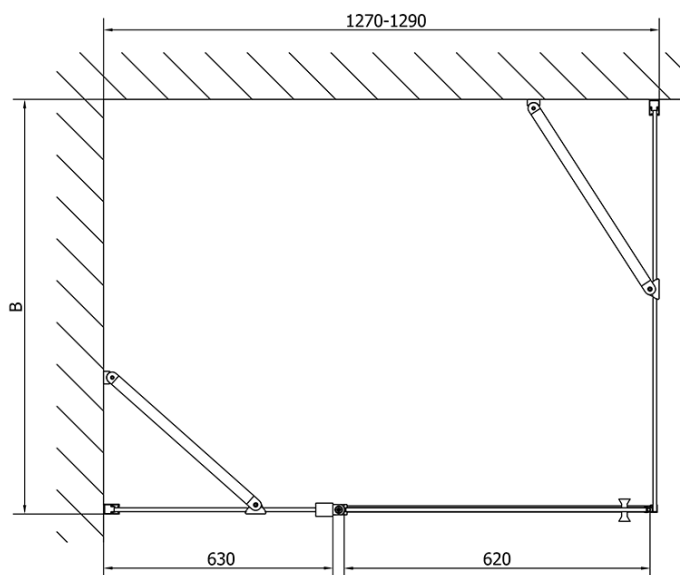

# Produktový list

Objednací kód: **ZL1313ZL3270**

**ZOOM LINE** obdélníkový sprchový kout 1300x700mm L/P  
varianta

ZL1313L

ZL3270L  
ZL3280L  
ZL3290L  
ZL3210L

ZL3270R  
ZL3280R  
ZL3290R  
ZL3210R

ZL1313R

	B
ZL1313-ZL3270	670-690
ZL1313-ZL3280	770-790
ZL1313-ZL3290	870-890
ZL1313-ZL3210	970-990