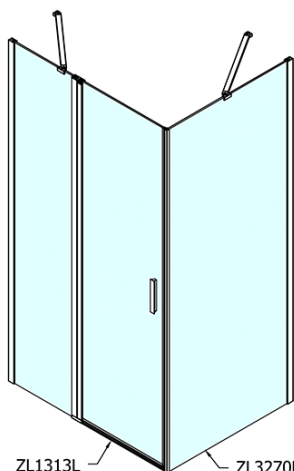

# Produktový list

Objednací kód: **ZL1313ZL3270**

**ZOOM LINE** obdélníkový sprchový kout 1300x700mm L/P  
varianta

ZL1313L

ZL3270L  
ZL3280L  
ZL3290L  
ZL3210L

ZL3270R  
ZL3280R  
ZL3290R  
ZL3210R

ZL1313R

	B
ZL1313-ZL3270	670-690
ZL1313-ZL3280	770-790
ZL1313-ZL3290	870-890
ZL1313-ZL3210	970-990