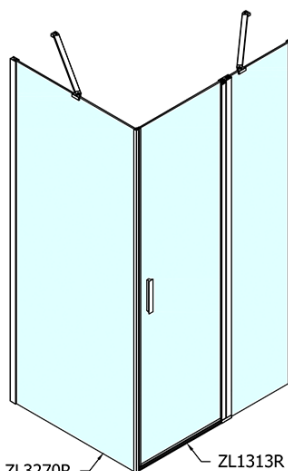

# Produktový list

Objednací kód: **ZL1313ZL3270**

**ZOOM LINE** obdélníkový sprchový kout 1300x700mm L/P  
varianta

ZL1313L

ZL3270L  
ZL3280L  
ZL3290L  
ZL3210L

ZL3270R  
ZL3280R  
ZL3290R  
ZL3210R

ZL1313R

	B
ZL1313-ZL3270	670-690
ZL1313-ZL3280	770-790
ZL1313-ZL3290	870-890
ZL1313-ZL3210	970-990