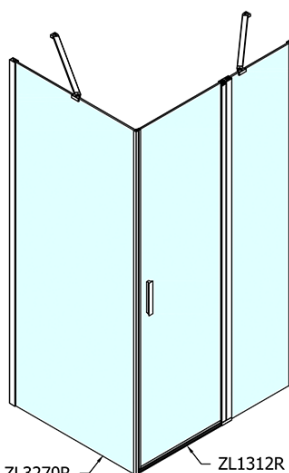

Produktový list

Objednací kód: **ZL1312ZL3270**

ZOOM LINE obdélníkový sprchový kout 1200x700mm L/P
varianta

ZL1312L
ZL3270L
ZL3280L
ZL3290L
ZL3210L

ZL3270R
ZL3280R
ZL3290R
ZL3210R
ZL1312R