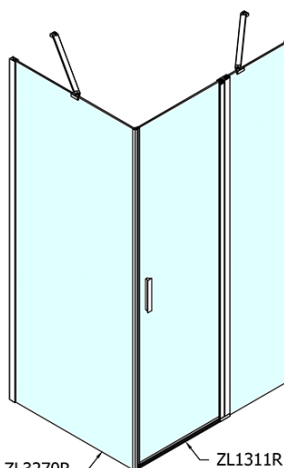

Produktový list

Objednací kód: **ZL1311ZL3270**

ZOOM LINE obdélníkový sprchový kout 1100x700mm L/P
varianta

ZL1311L
ZL3270L
ZL3280L
ZL3290L
ZL3210L

ZL3270R
ZL3280R
ZL3290R
ZL3210R
ZL1311R