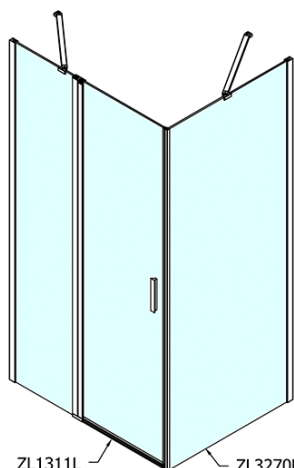

Produktový list

Objednací kód: **ZL1311ZL3270**

ZOOM LINE obdélníkový sprchový kout 1100x700mm L/P
varianta

ZL1311L
ZL3270L
ZL3280L
ZL3290L
ZL3210L

ZL3270R
ZL3280R
ZL3290R
ZL3210R
ZL1311R