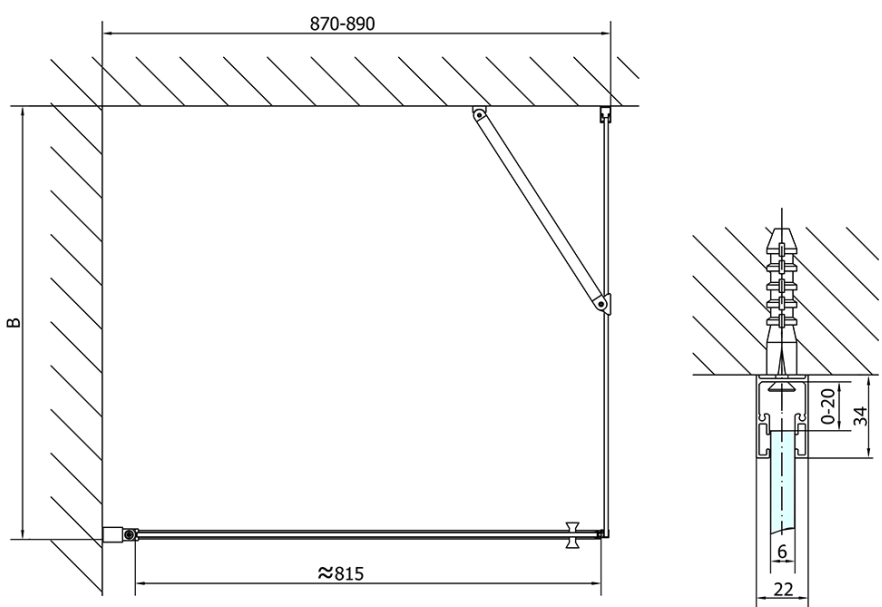

Produktový list

Objednací kód: **ZL1290ZL3270**

ZOOM LINE obdélníkový sprchový kout 900x700mm L/P
varianta

	B
ZL1290-ZL3270	670-690
ZL1290-ZL3280	770-790
ZL1290-ZL3290	870-890
ZL1290-ZL3210	970-990