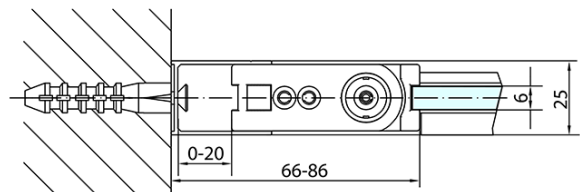

Produktový list

Objednací kód: **ZL1290ZL3270**

ZOOM LINE obdélníkový sprchový kout 900x700mm L/P
varianta

	B
ZL1290-ZL3270	670-690
ZL1290-ZL3280	770-790
ZL1290-ZL3290	870-890
ZL1290-ZL3210	970-990