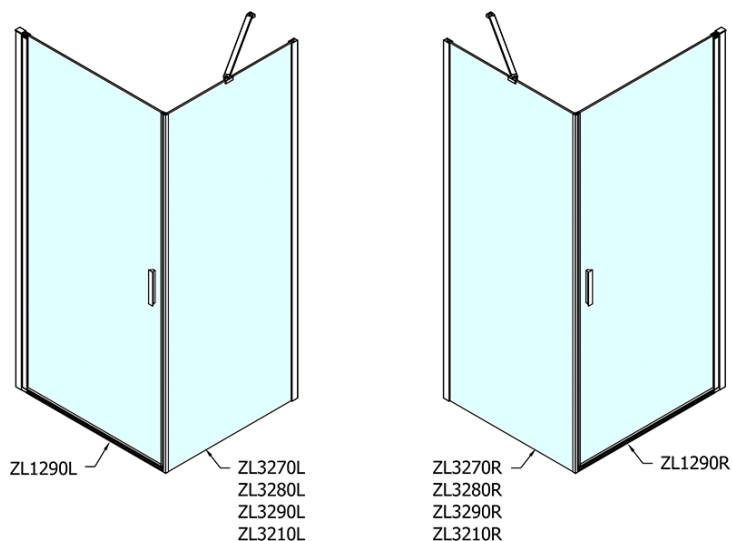

Produktový list

Objednací kód: **ZL1290ZL3270**

ZOOM LINE obdélníkový sprchový kout 900x700mm L/P
varianta

	B
ZL1290-ZL3270	670-690
ZL1290-ZL3280	770-790
ZL1290-ZL3290	870-890
ZL1290-ZL3210	970-990