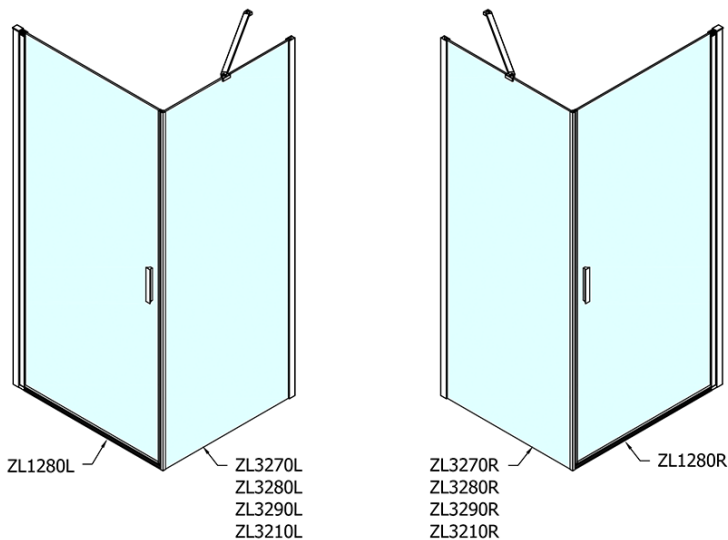

# Produktový list

Objednací kód: **ZL1280ZL3270**

**ZOOM LINE** obdélníkový sprchový kout 800x700mm L/P  
varianta

	B
ZL1280-ZL3270	670-690
ZL1280-ZL3280	770-790
ZL1280-ZL3290	870-890
ZL1280-ZL3210	970-990