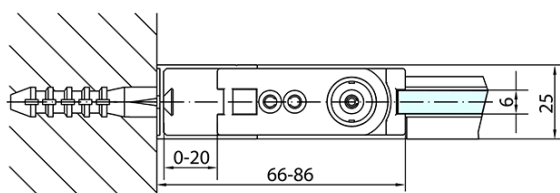

# Produktový list

Objednací kód: **ZL1280ZL3270**

**ZOOM LINE** obdélníkový sprchový kout 800x700mm L/P  
varianta

	B
ZL1280-ZL3270	670-690
ZL1280-ZL3280	770-790
ZL1280-ZL3290	870-890
ZL1280-ZL3210	970-990