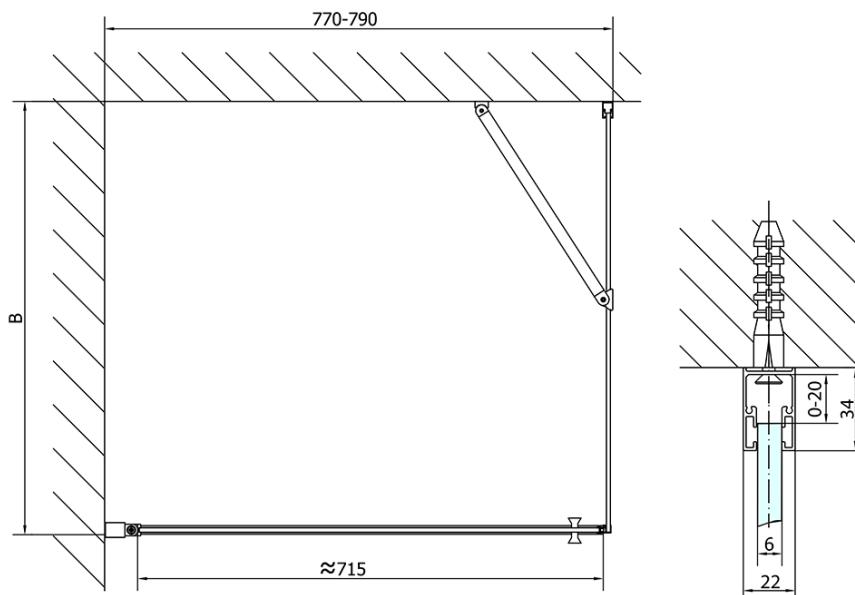

# Produktový list

Objednací kód: **ZL1280ZL3270**

**ZOOM LINE** obdélníkový sprchový kout 800x700mm L/P  
varianta

	B
ZL1280-ZL3270	670-690
ZL1280-ZL3280	770-790
ZL1280-ZL3290	870-890
ZL1280-ZL3210	970-990