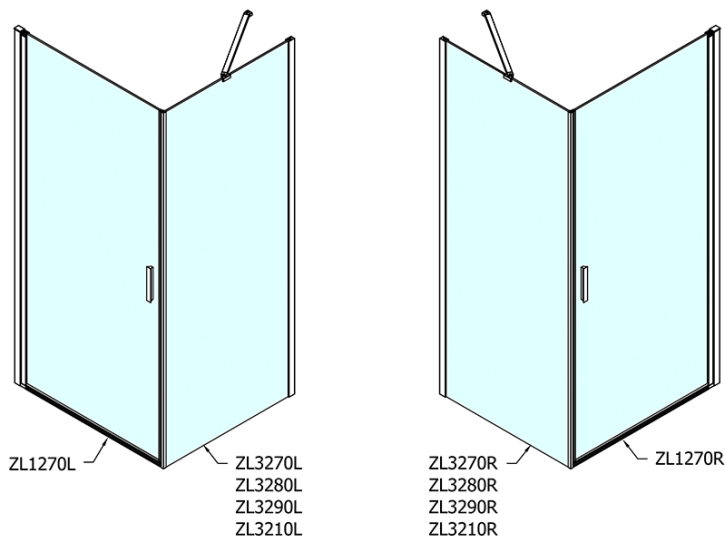

Produktový list

Objednací kód: **ZL1270ZL3210**

ZOOM LINE obdélníkový sprchový kout 700x1000mm L/P varianta

	B
ZL1270-ZL3270	670-690
ZL1270-ZL3280	770-790
ZL1270-ZL3290	870-890
ZL1270-ZL3210	970-990