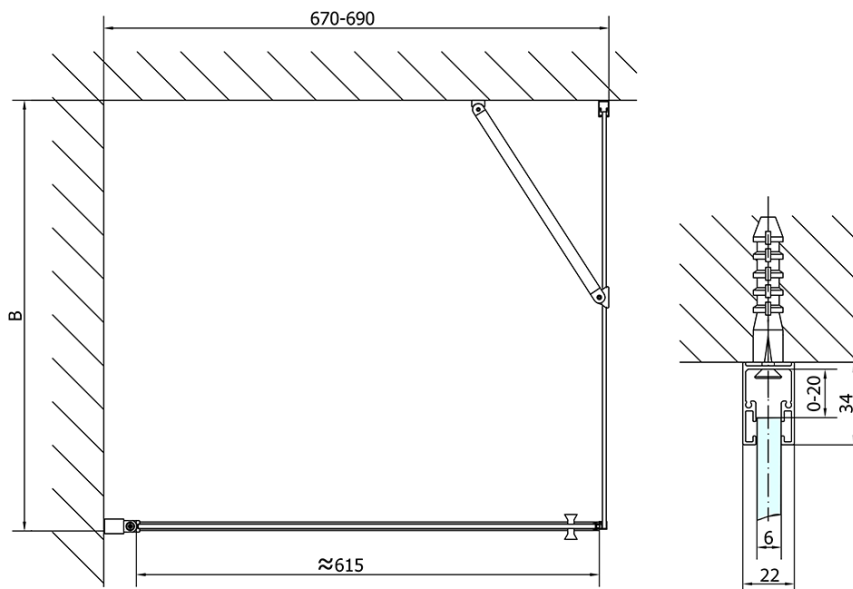

Produktový list

Objednací kód: **ZL1270ZL3210**

ZOOM LINE obdélníkový sprchový kout 700x1000mm L/P varianta

	B
ZL1270-ZL3270	670-690
ZL1270-ZL3280	770-790
ZL1270-ZL3290	870-890
ZL1270-ZL3210	970-990