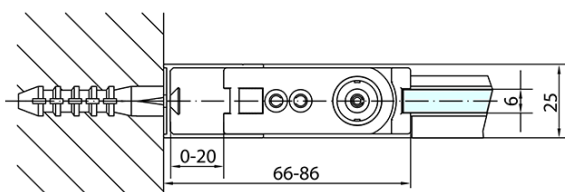

Produktový list

Objednací kód: **ZL1270ZL3210**

ZOOM LINE obdélníkový sprchový kout 700x1000mm L/P varianta

	B
ZL1270-ZL3270	670-690
ZL1270-ZL3280	770-790
ZL1270-ZL3290	870-890
ZL1270-ZL3210	970-990