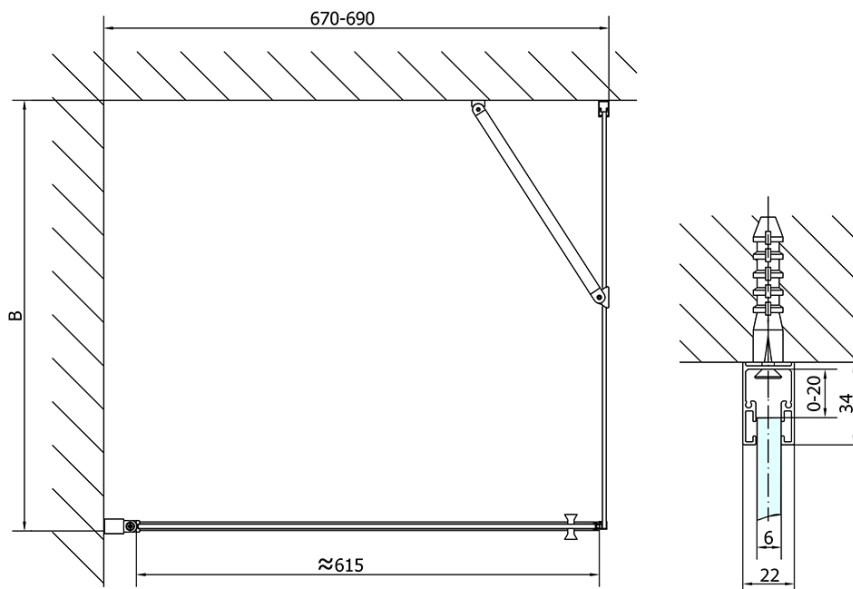

# Produktový list

Objednací kód: **ZL1270ZL3280**

**ZOOM LINE** obdélníkový sprchový kout 700x800mm L/P  
varianta

	B
ZL1270-ZL3270	670-690
ZL1270-ZL3280	770-790
ZL1270-ZL3290	870-890
ZL1270-ZL3210	970-990