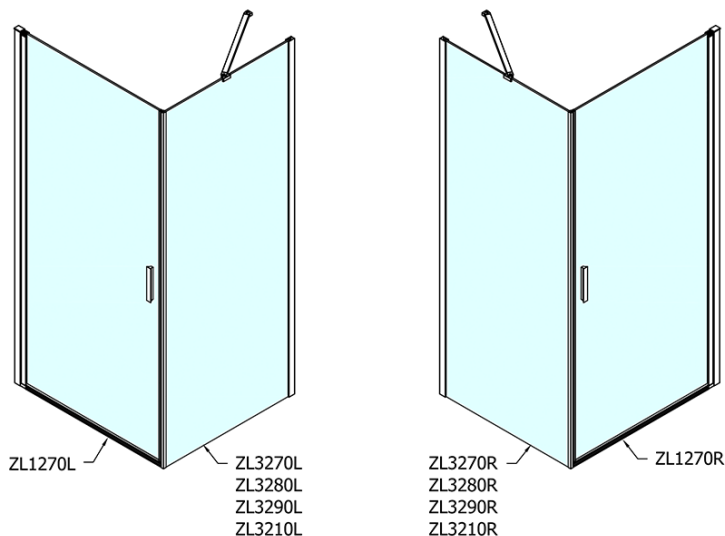

# Produktový list

Objednací kód: **ZL1270ZL3280**

**ZOOM LINE** obdélníkový sprchový kout 700x800mm L/P  
varianta

	B
ZL1270-ZL3270	670-690
ZL1270-ZL3280	770-790
ZL1270-ZL3290	870-890
ZL1270-ZL3210	970-990