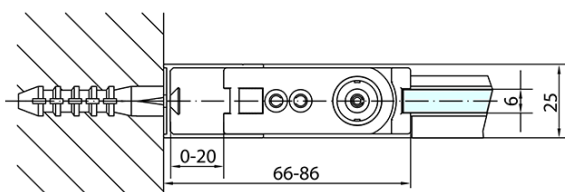

# Produktový list

Objednací kód: **ZL1270ZL3280**

**ZOOM LINE** obdélníkový sprchový kout 700x800mm L/P  
varianta

	B
ZL1270-ZL3270	670-690
ZL1270-ZL3280	770-790
ZL1270-ZL3290	870-890
ZL1270-ZL3210	970-990