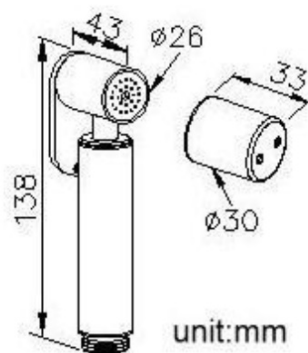

Produktový list

Objednací kód: **JS121-01**

Podomítkový bidetový ventil s regulátorem teploty a bidetovou sprškou, chrom

unit:mm