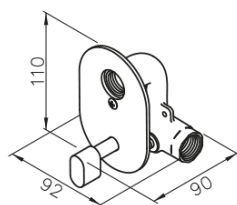

Produktový list

Objednací kód: **JS121-01**

Podomítkový bidetový ventil s regulátorem teploty a bidetovou sprškou, chrom

unit:mm