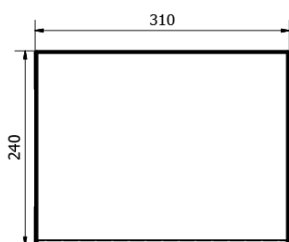

# Produktový list

Objednací kód: **UPK350**

Prádelní koš do skříně 310x500x230mm, suchý zip, šedá

A ( 1 : 1,5 )

Založení