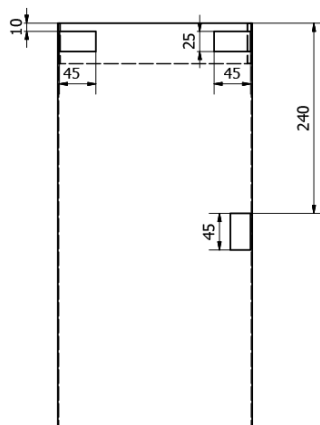

# Produktový list

Objednací kód: **UPK350**

Prádelní koš do skříně 310x500x230mm, suchý zip, šedá

A ( 1 : 1,5 )

Založení