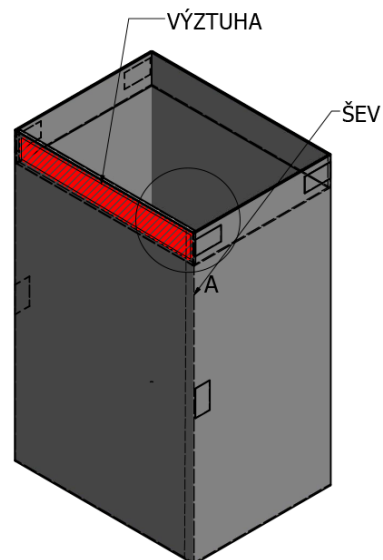

# Produktový list

Objednací kód: **UPK350**

Prádelní koš do skříně 310x500x230mm, suchý zip, šedá

A ( 1 : 1,5 )

Založení