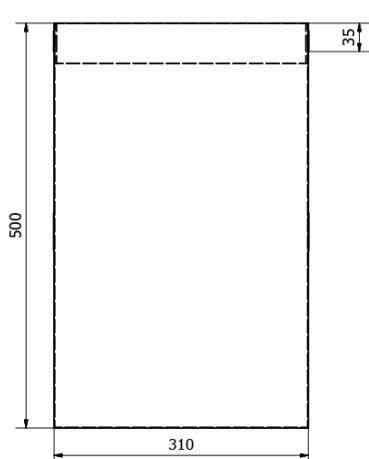

# Produktový list

Objednací kód: **UPK350**

Prádelní koš do skříně 310x500x230mm, suchý zip, šedá

A ( 1 : 1,5 )

Založení