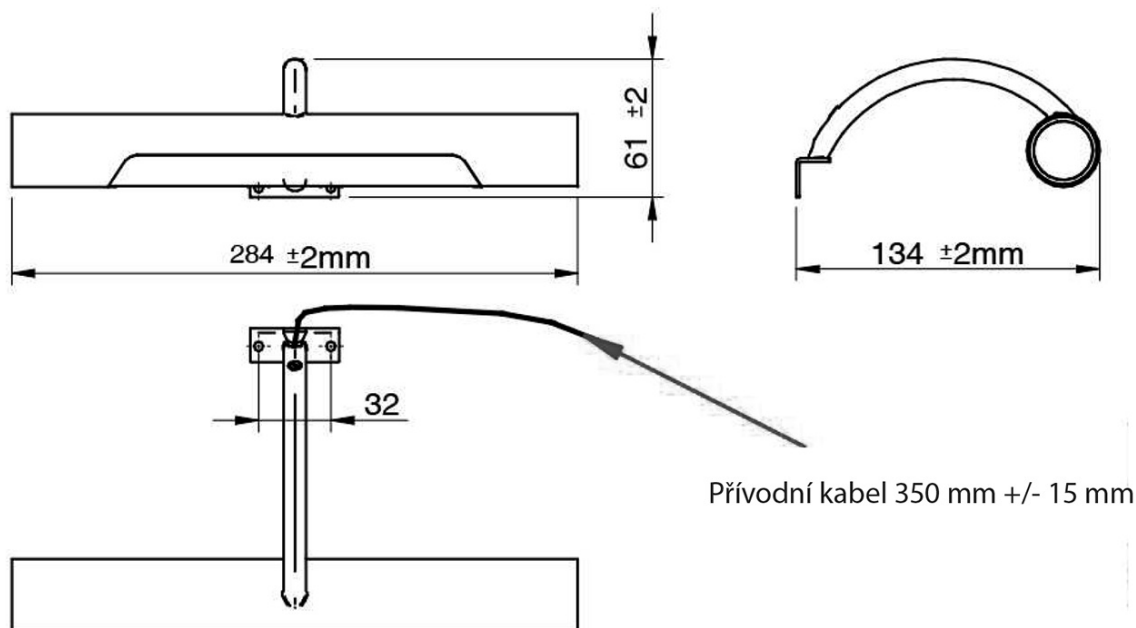

Produktový list

Objednací kód: **E26716CI**

ANDREA LED svítidlo, 5 W, 284x32x134 mm, chrom

 UNE-EN 60598		IP44		 0,10m	
---	---	------	---	--	---