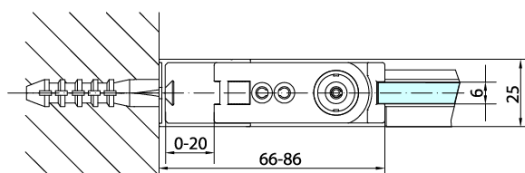

# Produktový list

Objednací kód: **ZL3270**

**ZOOM LINE boční stěna 700mm, čiré sklo**

ARTICLE	C
ZL3270	670-690
ZL3280	770-790
ZL3290	870-890
ZL3210	970-990

ARTICLE	A	B
ZL1270	670-690	~615
ZL1280	770-790	~715
ZL1290	870-890	~815
ZL1210	970-990	~815