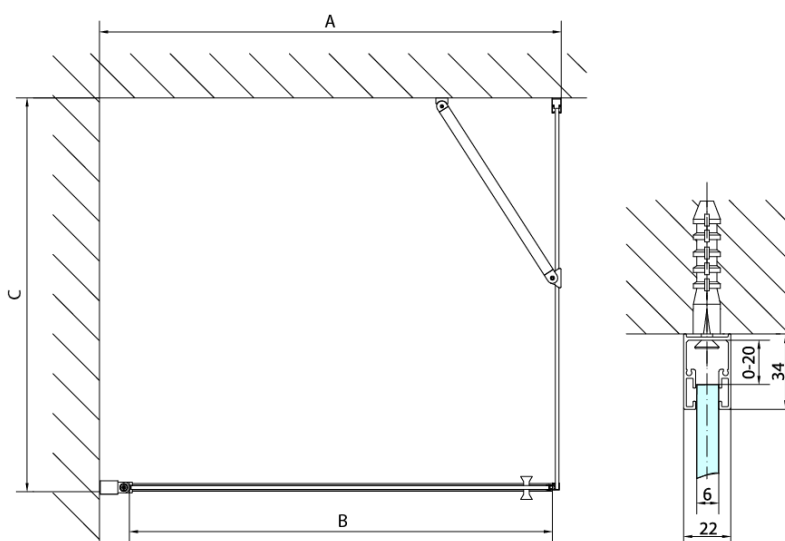

# Produktový list

Objednací kód: **ZL3270**

**ZOOM LINE boční stěna 700mm, čiré sklo**

ARTICLE	C
ZL3270	670-690
ZL3280	770-790
ZL3290	870-890
ZL3210	970-990

ARTICLE	A	B
ZL1270	670-690	~615
ZL1280	770-790	~715
ZL1290	870-890	~815
ZL1210	970-990	~815