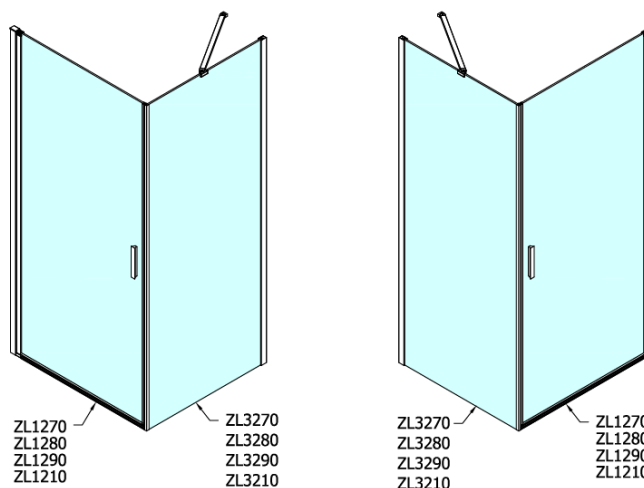

# Produktový list

Objednací kód: **ZL3270**

**ZOOM LINE boční stěna 700mm, čiré sklo**

ARTICLE	C
ZL3270	670-690
ZL3280	770-790
ZL3290	870-890
ZL3210	970-990

ARTICLE	A	B
ZL1270	670-690	~615
ZL1280	770-790	~715
ZL1290	870-890	~815
ZL1210	970-990	~815