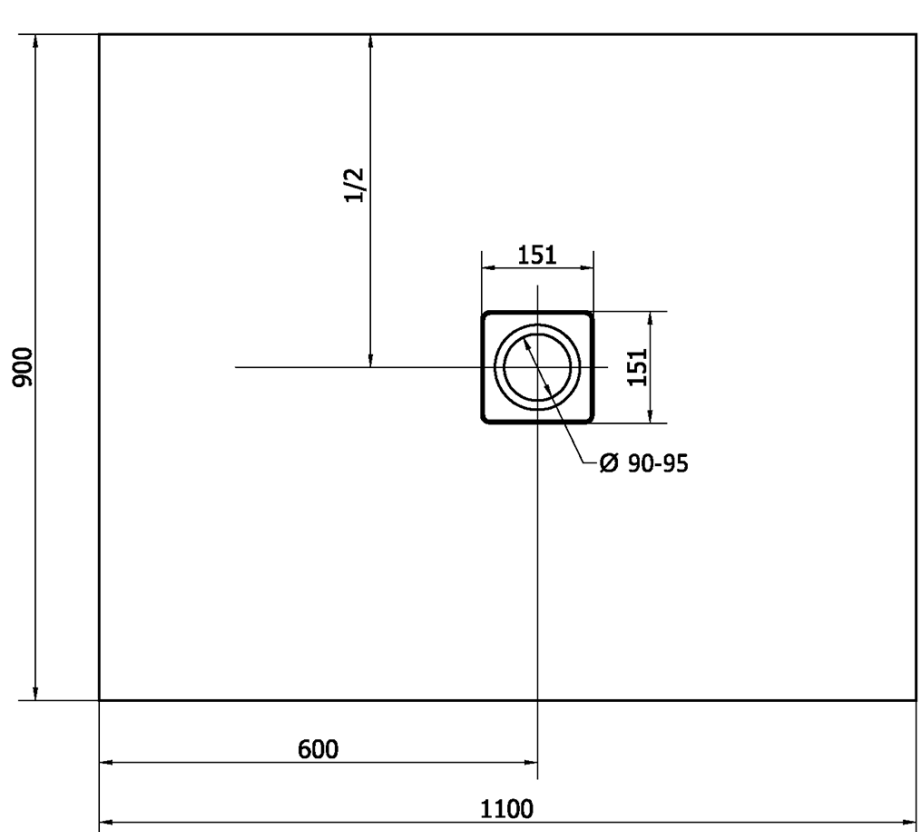

Produktový list

Objednací kód: **72923**

FLEXIA vanička z litého mramoru s možností úpravy
rozměru, 110x90cm

STRANA ŘEZU
CUTTED EDGE