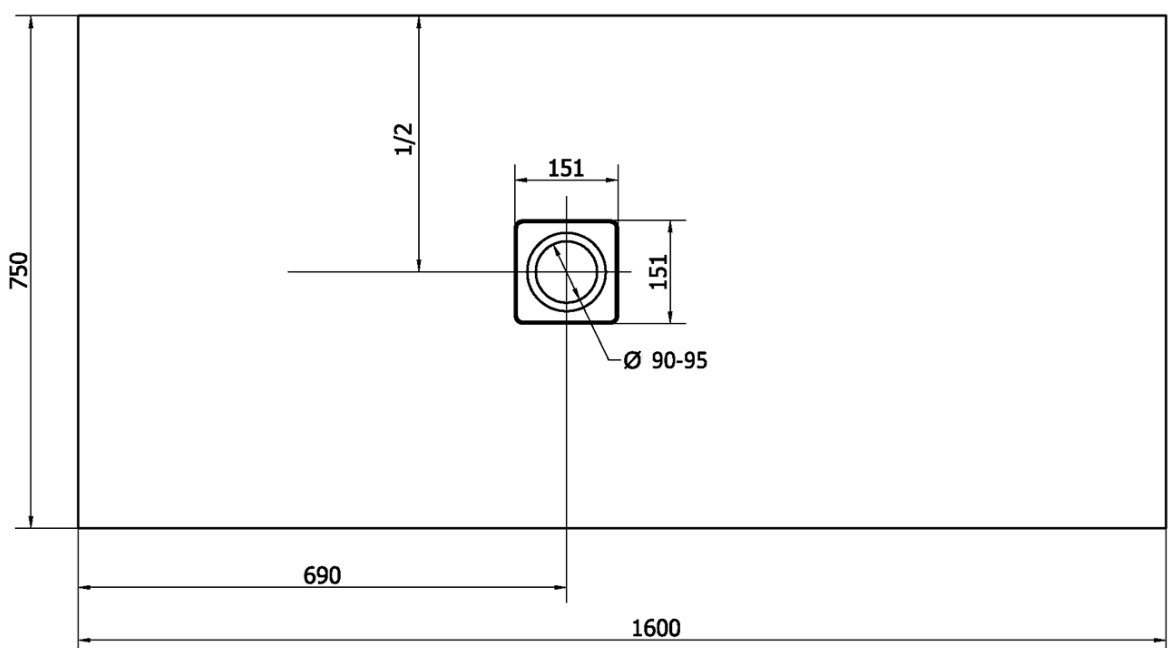

Produktový list

Objednací kód: **72921**

**FLEXIA vanička z litého mramoru s možností úpravy
rozměru, 160x75cm**

— — — — — STRANA ŘEZU
CUTTED EDGE