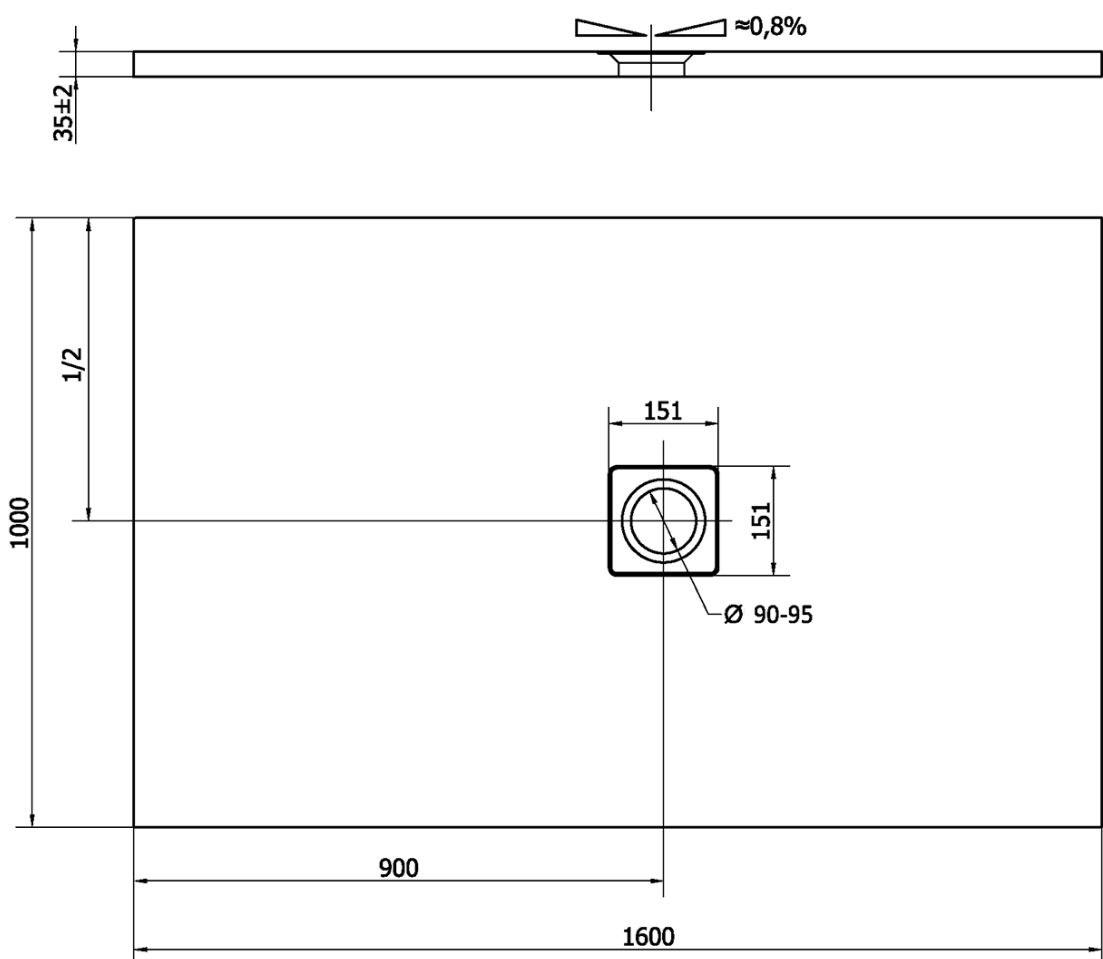

Produktový list

Objednací kód: **72920**

FLEXIA vanička z litého mramoru s možností úpravy rozměru, 160x100cm

----- STRANA ŘEZU
CUTTED EDGE