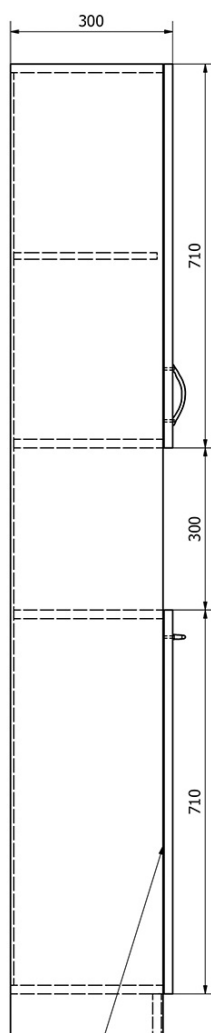

# Produktový list

Objednací kód: **SIME310**

**SIMPLEX ECO** vysoká skříňka s košem 30x180x30cm

KOŠ