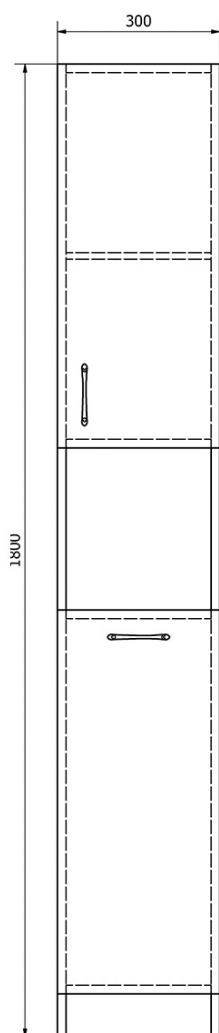

# Produktový list

Objednací kód: **SIME310**

**SIMPLEX ECO** vysoká skříňka s košem 30x180x30cm

KOŠ