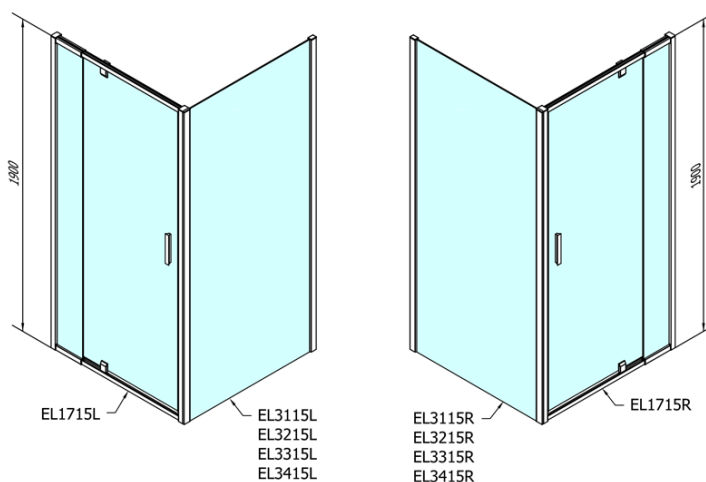

Produktový list

Objednací kód: **EL1715EL3315**

EASY LINE obdélník/čtverec sprchový kout pivot dveře
900-1000x900mm L/P varianta

	B
EL1715-EL3115	680-700
EL1715-EL3215	780-800
EL1715-EL3315	880-900
EL1715-EL3415	980-1000