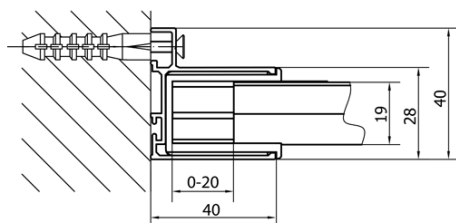

Produktový list

Objednací kód: **EL1715EL3315**

EASY LINE obdélník/čtverec sprchový kout pivot dveře
900-1000x900mm L/P varianta

	B
EL1715-EL3115	680-700
EL1715-EL3215	780-800
EL1715-EL3315	880-900
EL1715-EL3415	980-1000