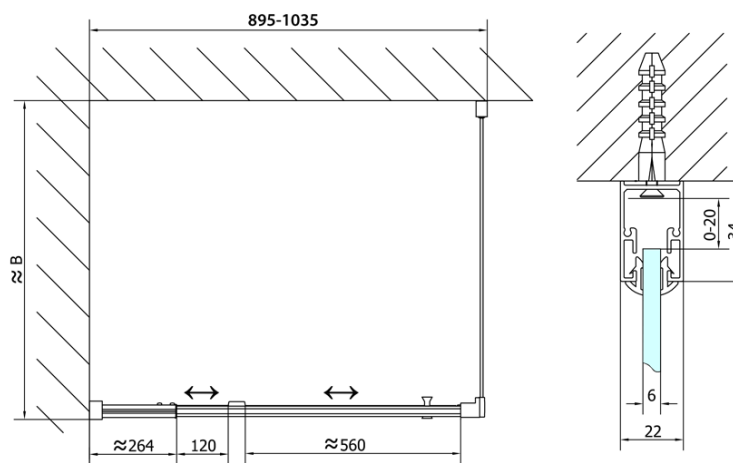

Produktový list

Objednací kód: **EL1715EL3315**

EASY LINE obdélník/čtverec sprchový kout pivot dveře
900-1000x900mm L/P varianta

	B
EL1715-EL3115	680-700
EL1715-EL3215	780-800
EL1715-EL3315	880-900
EL1715-EL3415	980-1000