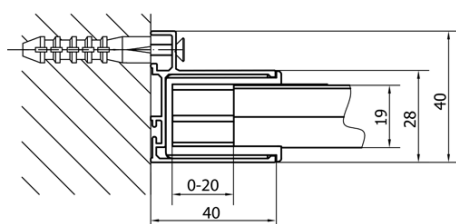

Produktový list

Objednací kód: **EL1715EL3215**

EASY LINE obdélníkový sprchový kout pivot dveře 900-1000x800mm L/P varianta

	B
EL1715-EL3115	680-700
EL1715-EL3215	780-800
EL1715-EL3315	880-900
EL1715-EL3415	980-1000