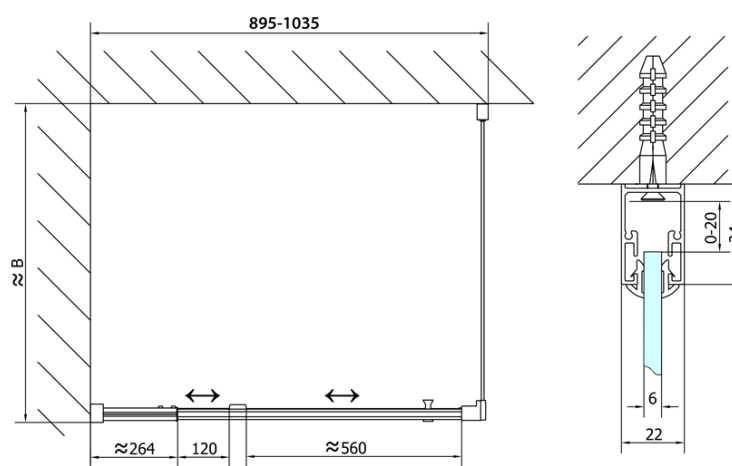

Produktový list

Objednací kód: **EL1715EL3215**

EASY LINE obdélníkový sprchový kout pivot dveře 900-1000x800mm L/P varianta

	B
EL1715-EL3115	680-700
EL1715-EL3215	780-800
EL1715-EL3315	880-900
EL1715-EL3415	980-1000