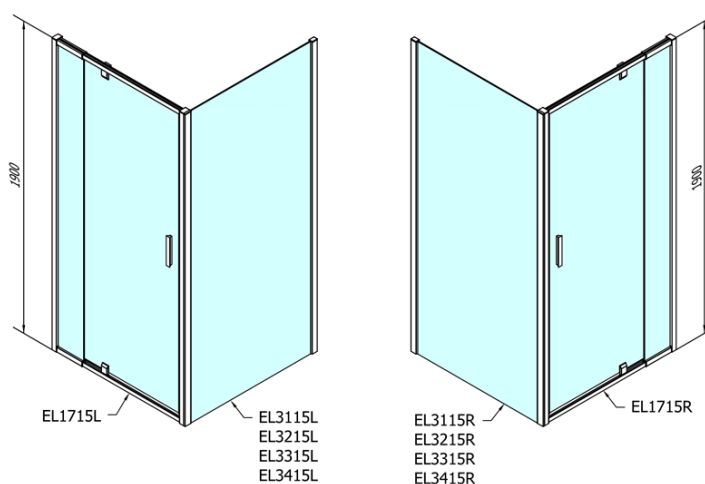

Produktový list

Objednací kód: **EL1715EL3215**

EASY LINE obdélníkový sprchový kout pivot dveře 900-1000x800mm L/P varianta

	B
EL1715-EL3115	680-700
EL1715-EL3215	780-800
EL1715-EL3315	880-900
EL1715-EL3415	980-1000