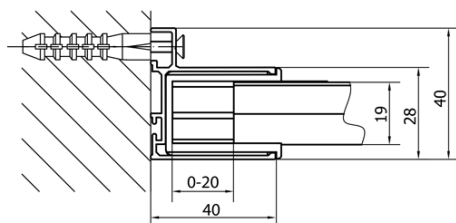

Produktový list

Objednací kód: **EL1715EL3115**

EASY LINE obdélníkový sprchový kout pivot dveře 900-1000x700mm L/P varianta

	B
EL1715-EL3115	680-700
EL1715-EL3215	780-800
EL1715-EL3315	880-900
EL1715-EL3415	980-1000