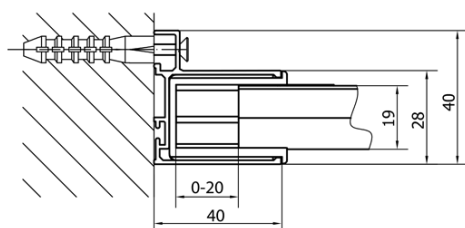

Produktový list

Objednací kód: **EL1615EL3415**

EASY LINE obdélníkový sprchový kout pivot dveře 800-900x1000mm L/P varianta

	B
EL1615-EL3115	680-700
EL1615-EL3215	780-800
EL1615-EL3315	880-900
EL1615-EL3415	980-1000