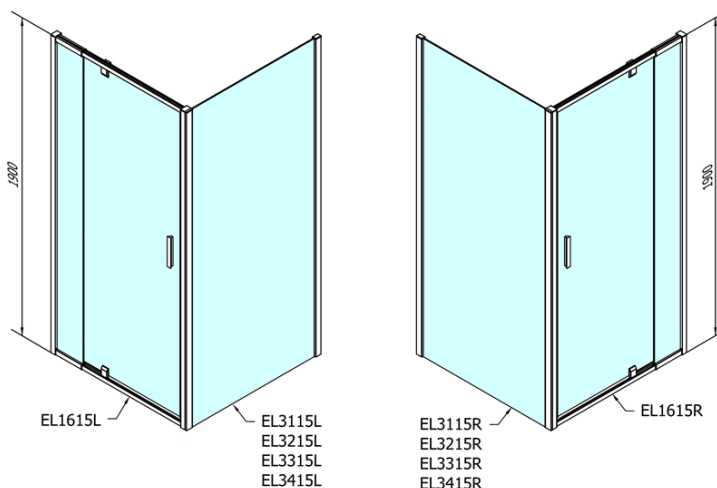

Produktový list

Objednací kód: **EL1615EL3415**

EASY LINE obdélníkový sprchový kout pivot dveře 800-900x1000mm L/P varianta

	B
EL1615-EL3115	680-700
EL1615-EL3215	780-800
EL1615-EL3315	880-900
EL1615-EL3415	980-1000