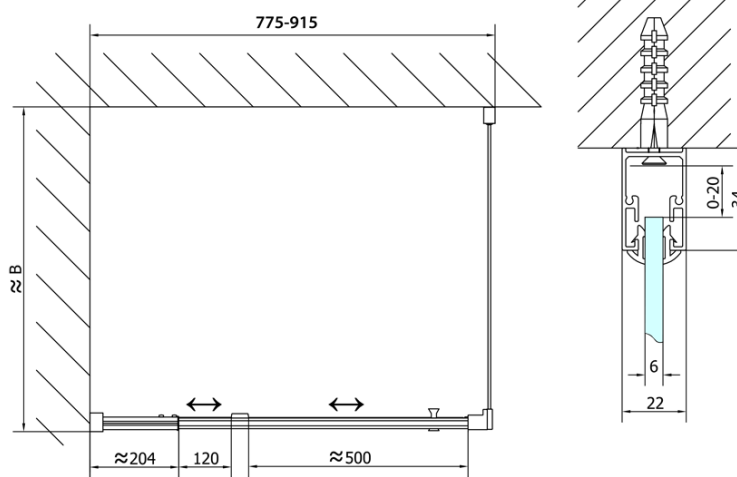

Produktový list

Objednací kód: **EL1615EL3415**

EASY LINE obdélníkový sprchový kout pivot dveře 800-900x1000mm L/P varianta

	B
EL1615-EL3115	680-700
EL1615-EL3215	780-800
EL1615-EL3315	880-900
EL1615-EL3415	980-1000