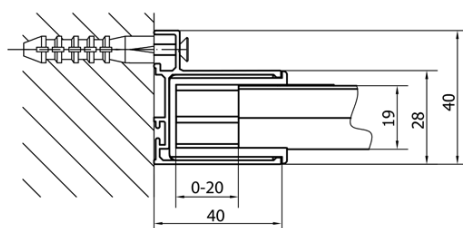

Produktový list

Objednací kód: **EL1615EL3215**

EASY LINE obdélník/čtverec sprchový kout pivot dveře
800-900x800mm L/P varianta

	B
EL1615-EL3115	680-700
EL1615-EL3215	780-800
EL1615-EL3315	880-900
EL1615-EL3415	980-1000