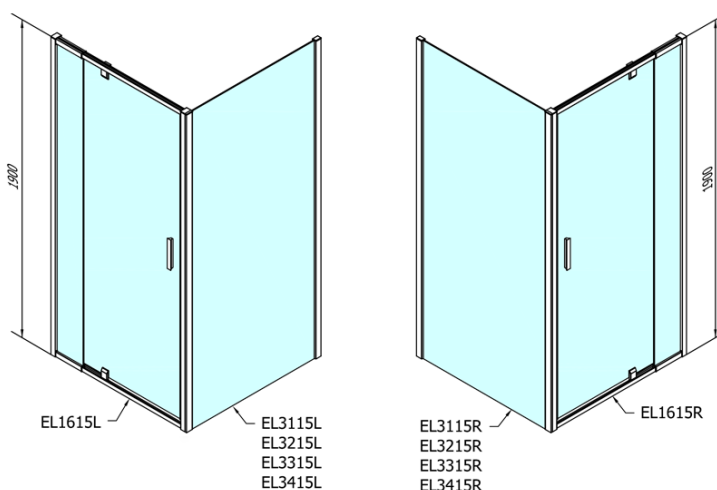

Produktový list

Objednací kód: **EL1615EL3215**

EASY LINE obdélník/čtverec sprchový kout pivot dveře
800-900x800mm L/P varianta

	B
EL1615-EL3115	680-700
EL1615-EL3215	780-800
EL1615-EL3315	880-900
EL1615-EL3415	980-1000