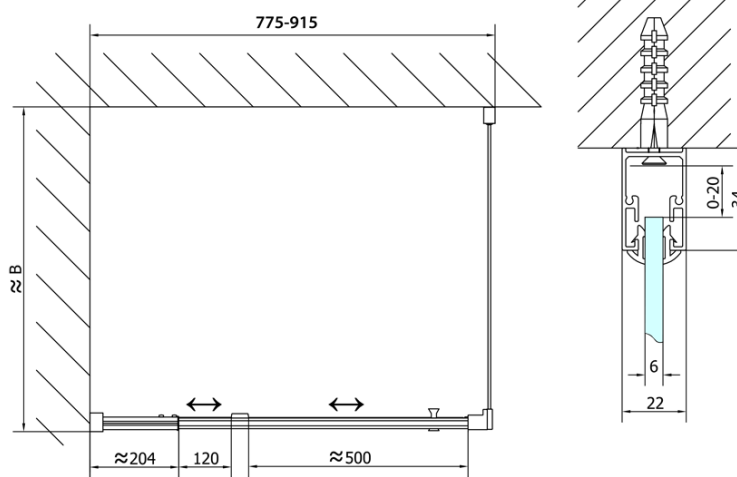

Produktový list

Objednací kód: **EL1615EL3215**

EASY LINE obdélník/čtverec sprchový kout pivot dveře
800-900x800mm L/P varianta

	B
EL1615-EL3115	680-700
EL1615-EL3215	780-800
EL1615-EL3315	880-900
EL1615-EL3415	980-1000