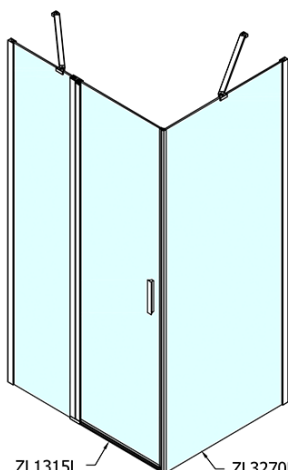

Produktový list

Objednací kód: **ZL1315ZL3210**

ZOOM LINE obdélníkový sprchový kout 1500x1000mm
L/P varianta

ZL1315L

ZL3270L
ZL3280L
ZL3290L
ZL3210L

ZL3270R
ZL3280R
ZL3290R
ZL3210R

ZL1315R