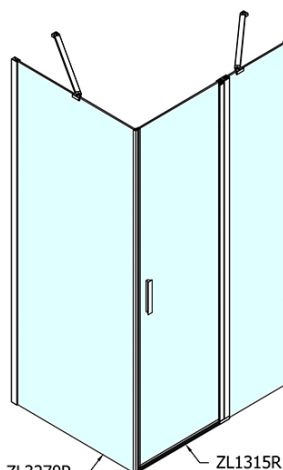

Produktový list

Objednací kód: **ZL1315ZL3210**

ZOOM LINE obdélníkový sprchový kout 1500x1000mm
L/P varianta

ZL1315L

ZL3270L
ZL3280L
ZL3290L
ZL3210L

ZL3270R
ZL3280R
ZL3290R
ZL3210R

ZL1315R