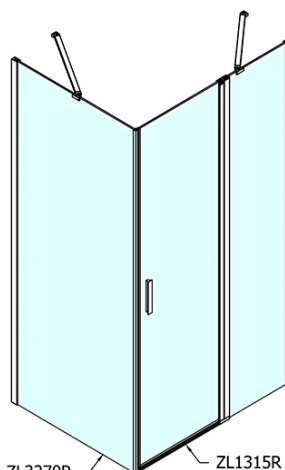

# Produktový list

Objednací kód: **ZL1315ZL3290**

**ZOOM LINE** obdélníkový sprchový kout 1500x900mm L/P varianta

ZL1315L

ZL3270L  
ZL3280L  
ZL3290L  
ZL3210L

ZL3270R  
ZL3280R  
ZL3290R  
ZL3210R

ZL1315R