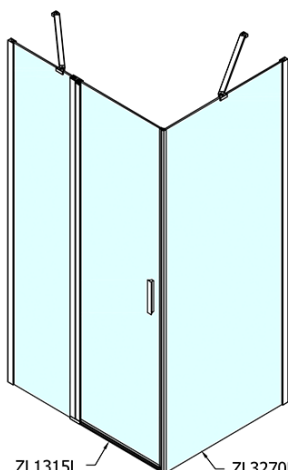

# Produktový list

Objednací kód: **ZL1315ZL3290**

**ZOOM LINE** obdélníkový sprchový kout 1500x900mm L/P varianta

ZL1315L

ZL3270L  
ZL3280L  
ZL3290L  
ZL3210L

ZL3270R  
ZL3280R  
ZL3290R  
ZL3210R

ZL1315R