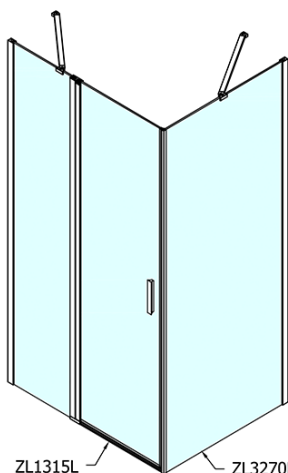

# Produktový list

Objednací kód: **ZL1315ZL3280**

**ZOOM LINE** obdélníkový sprchový kout 1500x800mm L/P varianta

ZL1315L  
ZL3270L  
ZL3280L  
ZL3290L  
ZL3210L

ZL3270R  
ZL3280R  
ZL3290R  
ZL3210R  
ZL1315R