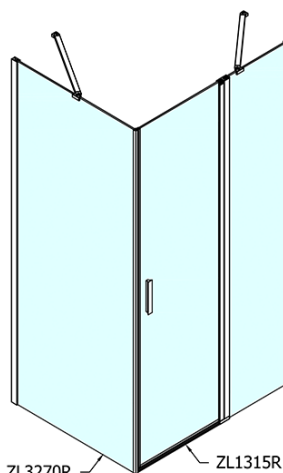

# Produktový list

Objednací kód: **ZL1315ZL3280**

**ZOOM LINE** obdélníkový sprchový kout 1500x800mm L/P varianta

ZL1315L  
ZL3270L  
ZL3280L  
ZL3290L  
ZL3210L

ZL3270R  
ZL3280R  
ZL3290R  
ZL3210R  
ZL1315R