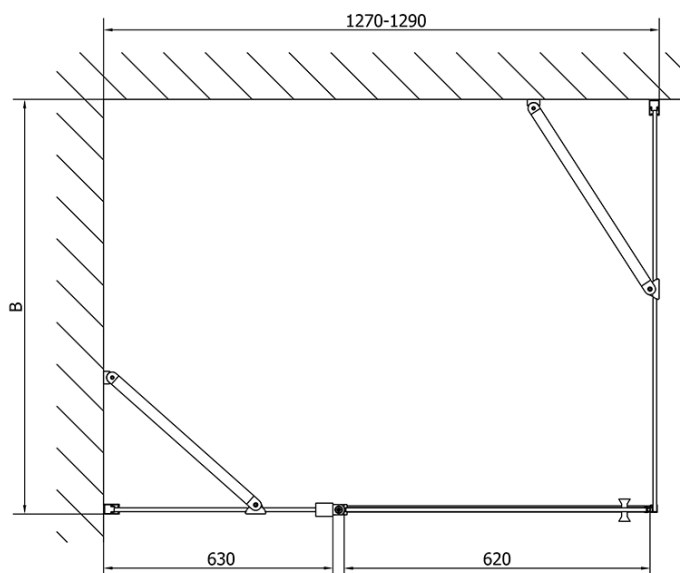

Produktový list

Objednací kód: **ZL1313ZL3210**

ZOOM LINE obdélníkový sprchový kout 1300x1000mm
L/P varianta

ZL1313L

ZL3270L
ZL3280L
ZL3290L
ZL3210L

ZL3270R
ZL3280R
ZL3290R
ZL3210R

ZL1313R

	B
ZL1313-ZL3270	670-690
ZL1313-ZL3280	770-790
ZL1313-ZL3290	870-890
ZL1313-ZL3210	970-990