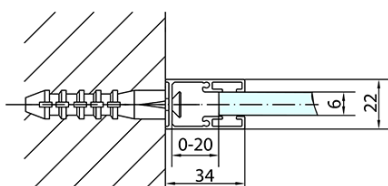

Produktový list

Objednací kód: **ZL1313ZL3210**

ZOOM LINE obdélníkový sprchový kout 1300x1000mm
L/P varianta

ZL1313L

ZL3270L
ZL3280L
ZL3290L
ZL3210L

ZL3270R
ZL3280R
ZL3290R
ZL3210R

ZL1313R

	B
ZL1313-ZL3270	670-690
ZL1313-ZL3280	770-790
ZL1313-ZL3290	870-890
ZL1313-ZL3210	970-990