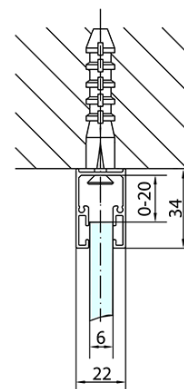

Produktový list

Objednací kód: **ZL1313ZL3210**

ZOOM LINE obdélníkový sprchový kout 1300x1000mm
L/P varianta

ZL1313L

ZL3270L
ZL3280L
ZL3290L
ZL3210L

ZL3270R
ZL3280R
ZL3290R
ZL3210R

ZL1313R

	B
ZL1313-ZL3270	670-690
ZL1313-ZL3280	770-790
ZL1313-ZL3290	870-890
ZL1313-ZL3210	970-990