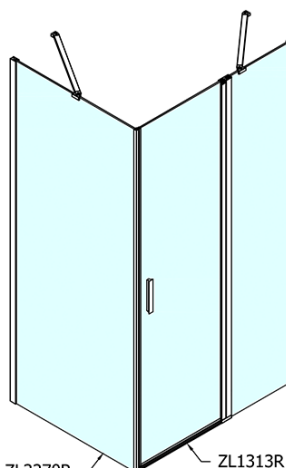

Produktový list

Objednací kód: **ZL1313ZL3210**

ZOOM LINE obdélníkový sprchový kout 1300x1000mm
L/P varianta

ZL1313L

ZL3270L
ZL3280L
ZL3290L
ZL3210L

ZL3270R
ZL3280R
ZL3290R
ZL3210R

ZL1313R

	B
ZL1313-ZL3270	670-690
ZL1313-ZL3280	770-790
ZL1313-ZL3290	870-890
ZL1313-ZL3210	970-990