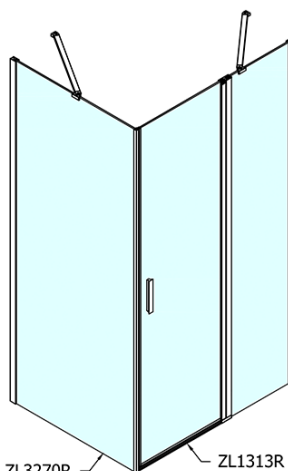

# Produktový list

Objednací kód: **ZL1313ZL3290**

**ZOOM LINE** obdélníkový sprchový kout 1300x900mm L/P  
varianta

ZL1313L

ZL3270L  
ZL3280L  
ZL3290L  
ZL3210L

ZL3270R  
ZL3280R  
ZL3290R  
ZL3210R

ZL1313R