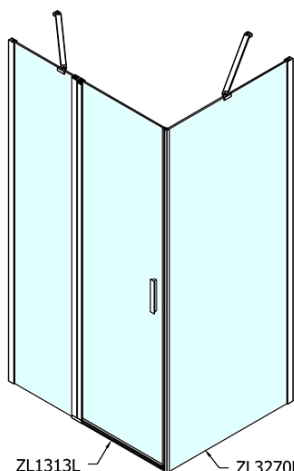

# Produktový list

Objednací kód: **ZL1313ZL3290**

**ZOOM LINE** obdélníkový sprchový kout 1300x900mm L/P  
varianta

ZL1313L

ZL3270L  
ZL3280L  
ZL3290L  
ZL3210L

ZL3270R  
ZL3280R  
ZL3290R  
ZL3210R

ZL1313R