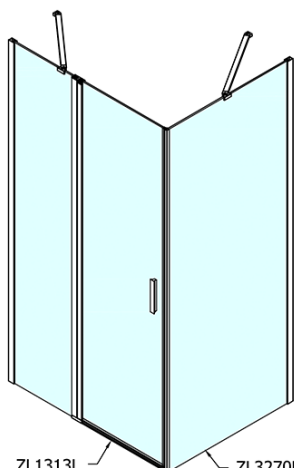

Produktový list

Objednací kód: **ZL1313ZL3280**

ZOOM LINE obdélníkový sprchový kout 1300x800mm L/P
varianta

ZL1313L

ZL3270L
ZL3280L
ZL3290L
ZL3210L

ZL3270R
ZL3280R
ZL3290R
ZL3210R

ZL1313R

	B
ZL1313-ZL3270	670-690
ZL1313-ZL3280	770-790
ZL1313-ZL3290	870-890
ZL1313-ZL3210	970-990