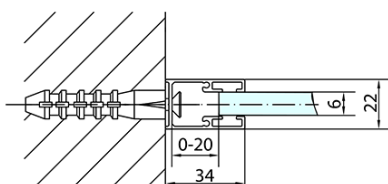

Produktový list

Objednací kód: **ZL1313ZL3280**

ZOOM LINE obdélníkový sprchový kout 1300x800mm L/P
varianta

ZL1313L

ZL3270L
ZL3280L
ZL3290L
ZL3210L

ZL3270R
ZL3280R
ZL3290R
ZL3210R

ZL1313R

	B
ZL1313-ZL3270	670-690
ZL1313-ZL3280	770-790
ZL1313-ZL3290	870-890
ZL1313-ZL3210	970-990