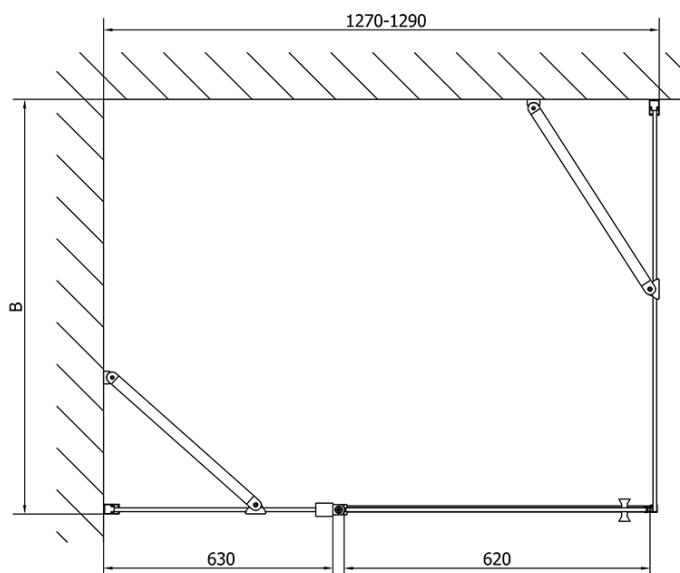

Produktový list

Objednací kód: **ZL1313ZL3280**

ZOOM LINE obdélníkový sprchový kout 1300x800mm L/P
varianta

ZL1313L

ZL3270L
ZL3280L
ZL3290L
ZL3210L

ZL3270R
ZL3280R
ZL3290R
ZL3210R

ZL1313R

	B
ZL1313-ZL3270	670-690
ZL1313-ZL3280	770-790
ZL1313-ZL3290	870-890
ZL1313-ZL3210	970-990