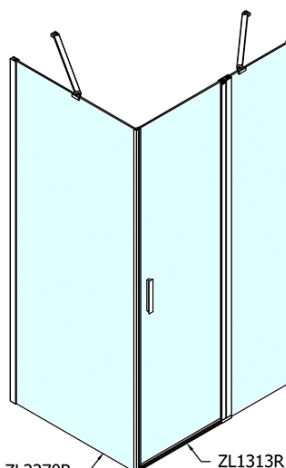

Produktový list

Objednací kód: **ZL1313ZL3280**

ZOOM LINE obdélníkový sprchový kout 1300x800mm L/P
varianta

ZL1313L

ZL3270L
ZL3280L
ZL3290L
ZL3210L

ZL3270R
ZL3280R
ZL3290R
ZL3210R

ZL1313R

	B
ZL1313-ZL3270	670-690
ZL1313-ZL3280	770-790
ZL1313-ZL3290	870-890
ZL1313-ZL3210	970-990