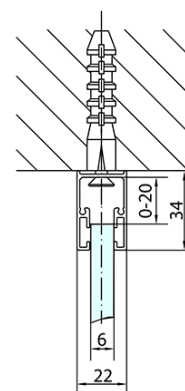

Produktový list

Objednací kód: **ZL1313ZL3280**

ZOOM LINE obdélníkový sprchový kout 1300x800mm L/P
varianta

ZL1313L

ZL3270L
ZL3280L
ZL3290L
ZL3210L

ZL3270R
ZL3280R
ZL3290R
ZL3210R

ZL1313R

	B
ZL1313-ZL3270	670-690
ZL1313-ZL3280	770-790
ZL1313-ZL3290	870-890
ZL1313-ZL3210	970-990