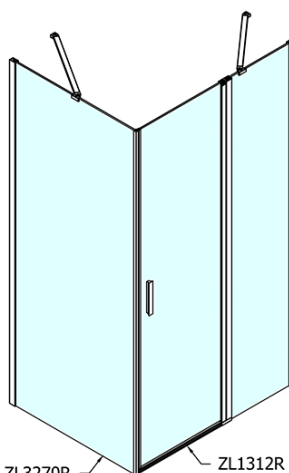

# Produktový list

Objednací kód: **ZL1312ZL3210**

**ZOOM LINE** obdélníkový sprchový kout 1200x1000mm  
L/P varianta

ZL1312L  
ZL3270L  
ZL3280L  
ZL3290L  
ZL3210L

ZL3270R  
ZL3280R  
ZL3290R  
ZL3210R