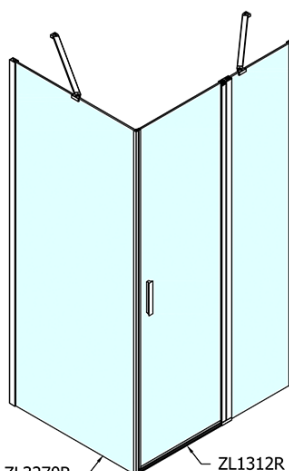

Produktový list

Objednací kód: **ZL1312ZL3290**

ZOOM LINE obdélníkový sprchový kout 1200x900mm L/P
varianta

ZL1312L
ZL3270L
ZL3280L
ZL3290L
ZL3210L

ZL3270R
ZL3280R
ZL3290R
ZL3210R
ZL1312R