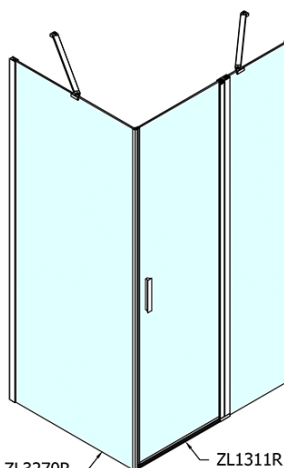

Produktový list

Objednací kód: **ZL1311ZL3210**

ZOOM LINE obdélníkový sprchový kout 1100x1000mm
L/P varianta

ZL1311L
ZL3270L
ZL3280L
ZL3290L
ZL3210L

ZL3270R
ZL3280R
ZL3290R
ZL3210R
ZL1311R