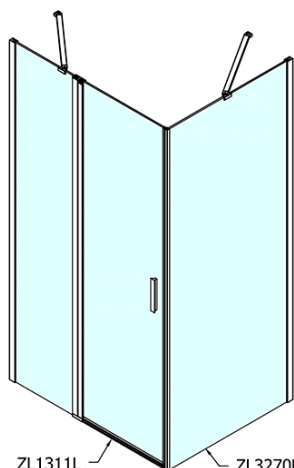

# Produktový list

Objednací kód: **ZL1311ZL3290**

**ZOOM LINE** obdélníkový sprchový kout 1100x900mm L/P  
varianta

ZL1311L  
ZL3270L  
ZL3280L  
ZL3290L  
ZL3210L

ZL3270R  
ZL3280R  
ZL3290R  
ZL3210R