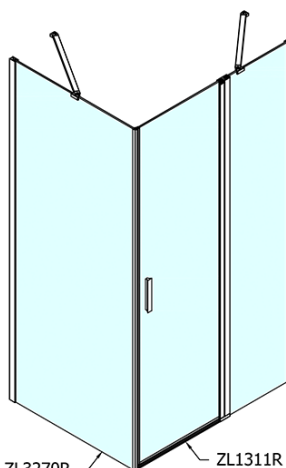

# Produktový list

Objednací kód: **ZL1311ZL3290**

**ZOOM LINE** obdélníkový sprchový kout 1100x900mm L/P  
varianta

ZL1311L  
ZL3270L  
ZL3280L  
ZL3290L  
ZL3210L

ZL3270R  
ZL3280R  
ZL3290R  
ZL3210R