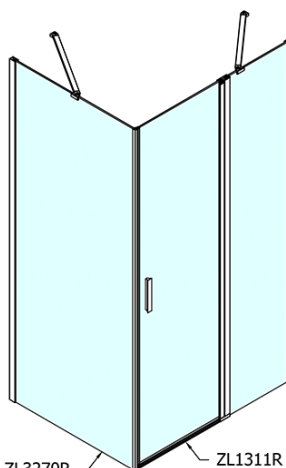

Produktový list

Objednací kód: **ZL1311ZL3280**

ZOOM LINE obdélníkový sprchový kout 1100x800mm L/P
varianta

ZL1311L
ZL3270L
ZL3280L
ZL3290L
ZL3210L

ZL3270R
ZL3280R
ZL3290R
ZL3210R
ZL1311R