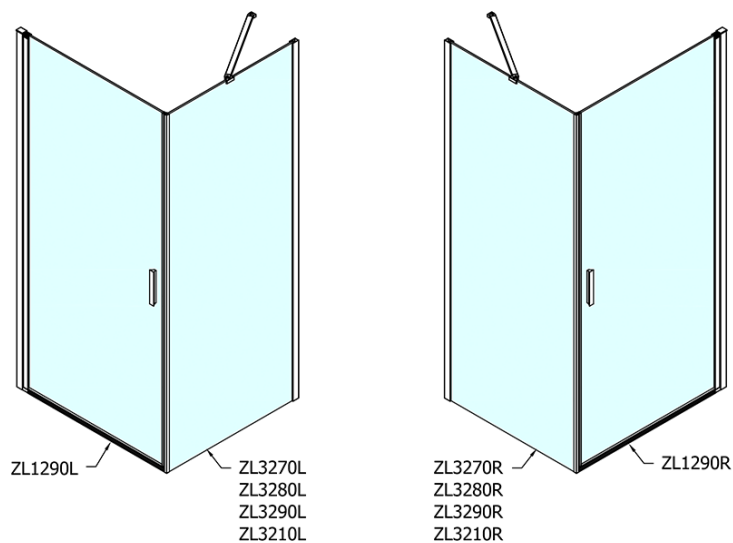

Produktový list

Objednací kód: **ZL1290ZL3210**

ZOOM LINE obdélníkový sprchový kout 900x1000mm L/P
varianta

	B
ZL1290-ZL3270	670-690
ZL1290-ZL3280	770-790
ZL1290-ZL3290	870-890
ZL1290-ZL3210	970-990