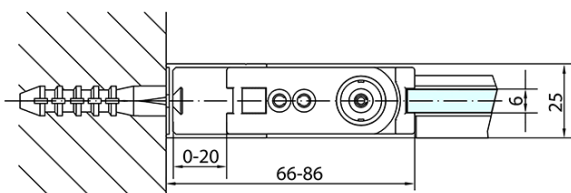

Produktový list

Objednací kód: **ZL1290ZL3210**

ZOOM LINE obdélníkový sprchový kout 900x1000mm L/P
varianta

	B
ZL1290-ZL3270	670-690
ZL1290-ZL3280	770-790
ZL1290-ZL3290	870-890
ZL1290-ZL3210	970-990