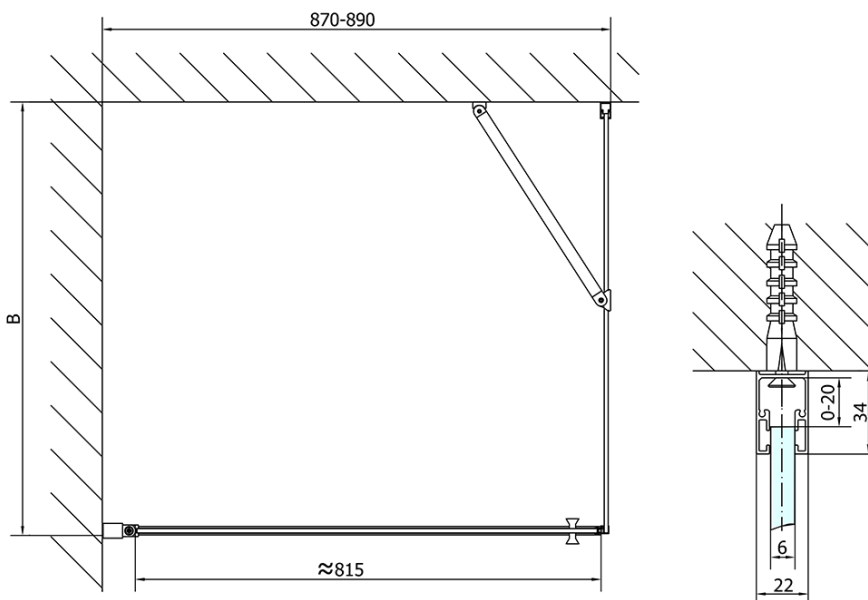

Produktový list

Objednací kód: **ZL1290ZL3210**

ZOOM LINE obdélníkový sprchový kout 900x1000mm L/P
varianta

	B
ZL1290-ZL3270	670-690
ZL1290-ZL3280	770-790
ZL1290-ZL3290	870-890
ZL1290-ZL3210	970-990