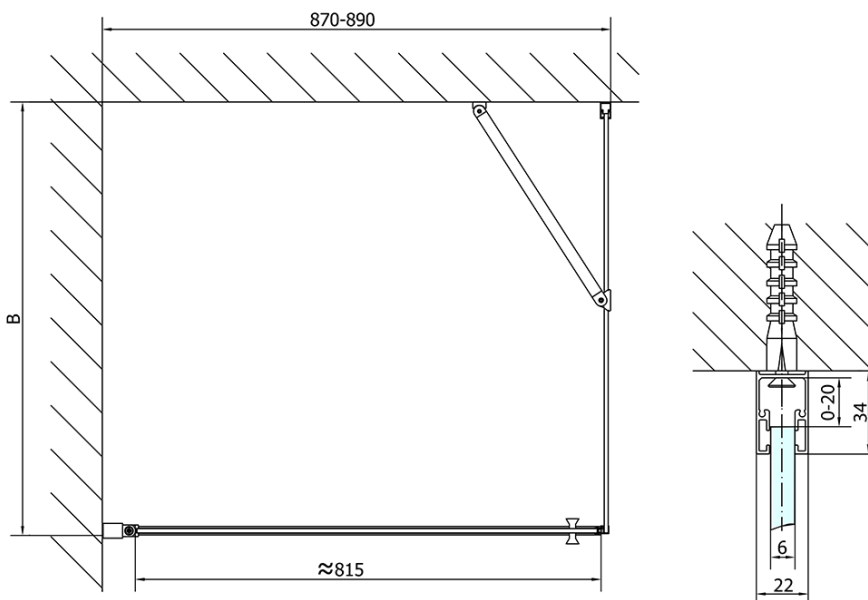

Produktový list

Objednací kód: **ZL1290ZL3290**

ZOOM LINE čtvercový sprchový kout 900x900mm L/P
varianta

	B
ZL1290-ZL3270	670-690
ZL1290-ZL3280	770-790
ZL1290-ZL3290	870-890
ZL1290-ZL3210	970-990