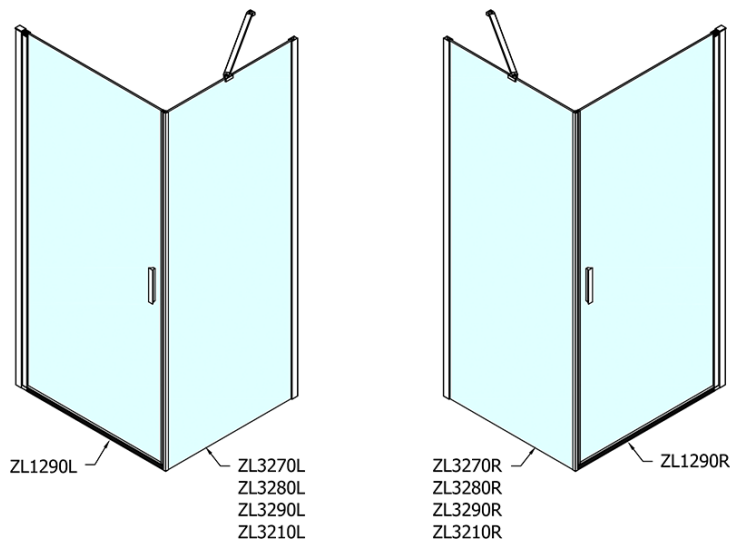

Produktový list

Objednací kód: **ZL1290ZL3290**

ZOOM LINE čtvercový sprchový kout 900x900mm L/P
varianta

	B
ZL1290-ZL3270	670-690
ZL1290-ZL3280	770-790
ZL1290-ZL3290	870-890
ZL1290-ZL3210	970-990