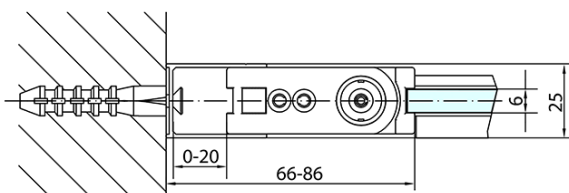

Produktový list

Objednací kód: **ZL1290ZL3290**

ZOOM LINE čtvercový sprchový kout 900x900mm L/P
varianta

	B
ZL1290-ZL3270	670-690
ZL1290-ZL3280	770-790
ZL1290-ZL3290	870-890
ZL1290-ZL3210	970-990