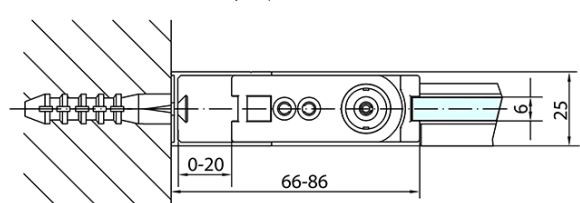

Produktový list

Objednací kód: **ZL1290ZL3280**

ZOOM LINE obdélníkový sprchový kout 900x800mm L/P
varianta

	B
ZL1290-ZL3270	670-690
ZL1290-ZL3280	770-790
ZL1290-ZL3290	870-890
ZL1290-ZL3210	970-990