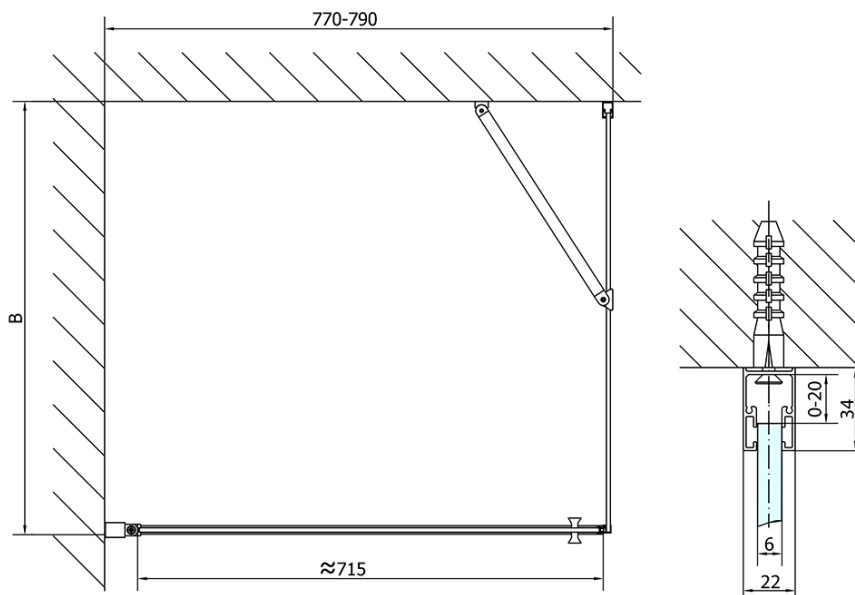

# Produktový list

Objednací kód: **ZL1280ZL3210**

**ZOOM LINE** obdélníkový sprchový kout 800x1000mm L/P  
varianta

|               | B       |
|---------------|---------|
| ZL1280-ZL3270 | 670-690 |
| ZL1280-ZL3280 | 770-790 |
| ZL1280-ZL3290 | 870-890 |
| ZL1280-ZL3210 | 970-990 |