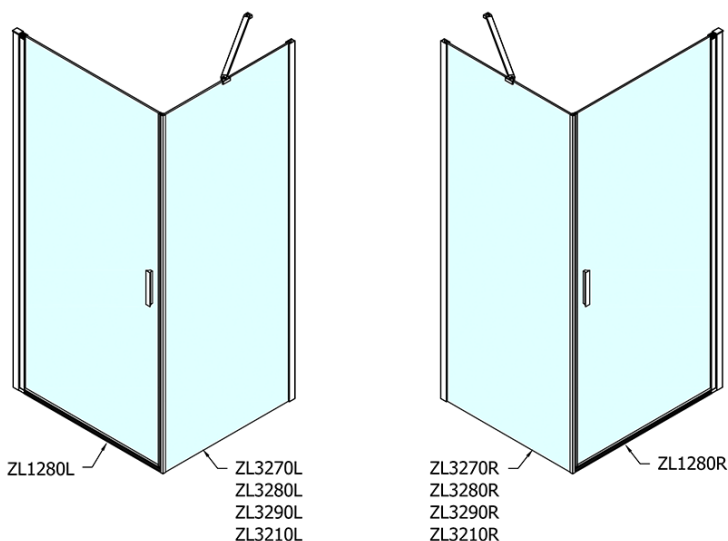

# Produktový list

Objednací kód: **ZL1280ZL3210**

**ZOOM LINE** obdélníkový sprchový kout 800x1000mm L/P  
varianta

|               | B       |
|---------------|---------|
| ZL1280-ZL3270 | 670-690 |
| ZL1280-ZL3280 | 770-790 |
| ZL1280-ZL3290 | 870-890 |
| ZL1280-ZL3210 | 970-990 |