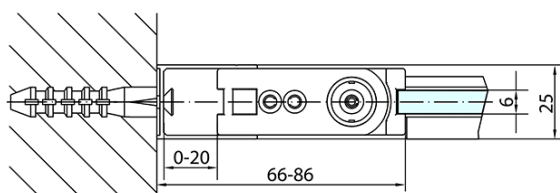

# Produktový list

Objednací kód: **ZL1280ZL3210**

**ZOOM LINE** obdélníkový sprchový kout 800x1000mm L/P  
varianta

|               | B       |
|---------------|---------|
| ZL1280-ZL3270 | 670-690 |
| ZL1280-ZL3280 | 770-790 |
| ZL1280-ZL3290 | 870-890 |
| ZL1280-ZL3210 | 970-990 |