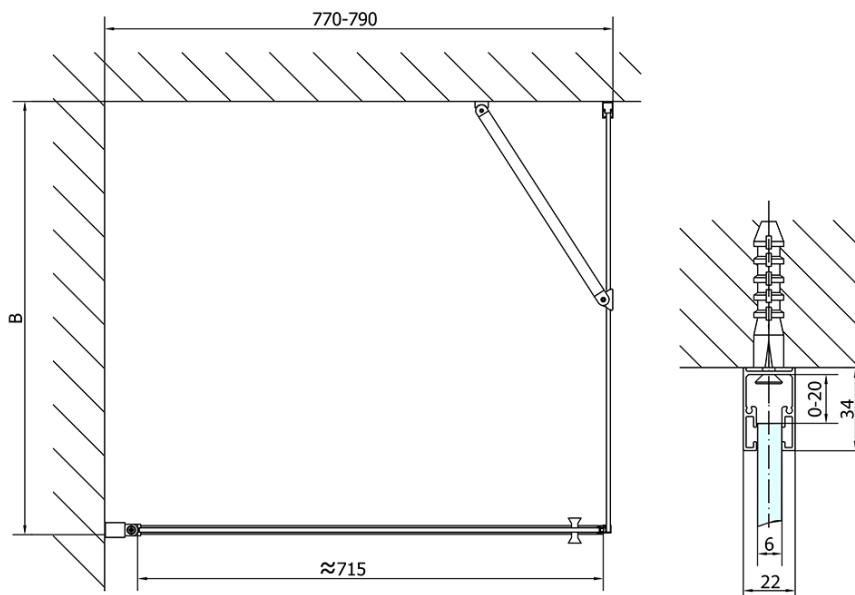

Produktový list

Objednací kód: **ZL1280ZL3280**

ZOOM LINE čtvercový sprchový kout 800x800mm L/P
varianta

	B
ZL1280-ZL3270	670-690
ZL1280-ZL3280	770-790
ZL1280-ZL3290	870-890
ZL1280-ZL3210	970-990