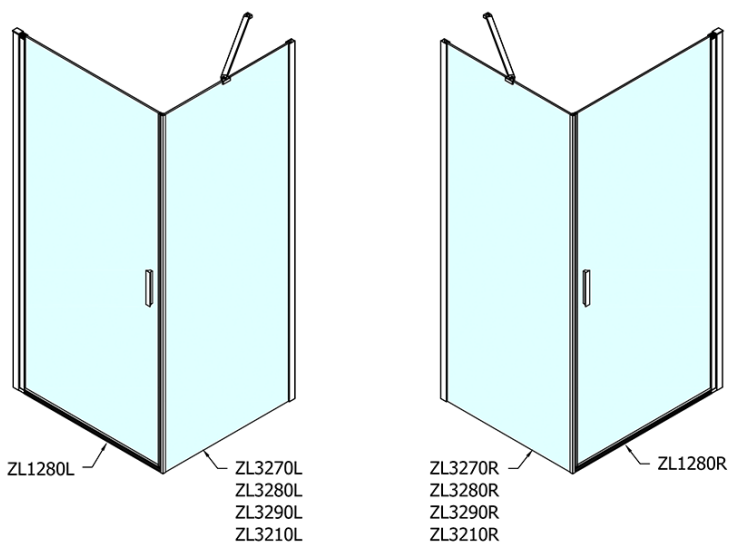

Produktový list

Objednací kód: **ZL1280ZL3280**

ZOOM LINE čtvercový sprchový kout 800x800mm L/P
varianta

	B
ZL1280-ZL3270	670-690
ZL1280-ZL3280	770-790
ZL1280-ZL3290	870-890
ZL1280-ZL3210	970-990