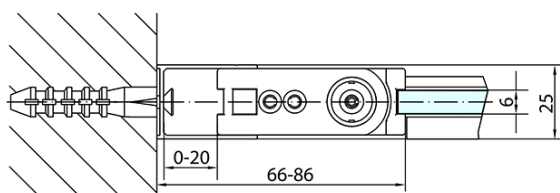

Produktový list

Objednací kód: **ZL1280ZL3280**

ZOOM LINE čtvercový sprchový kout 800x800mm L/P
varianta

	B
ZL1280-ZL3270	670-690
ZL1280-ZL3280	770-790
ZL1280-ZL3290	870-890
ZL1280-ZL3210	970-990