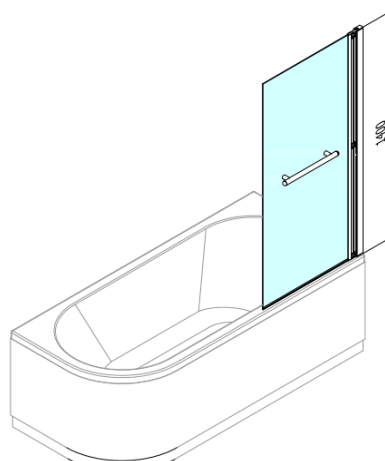

Produktový list

Objednací kód: **72915**

RIONI vanová zástěna s pneumatickým zdvihem, š. 710mm, stříbrná, čiré sklo

72915L

72915R