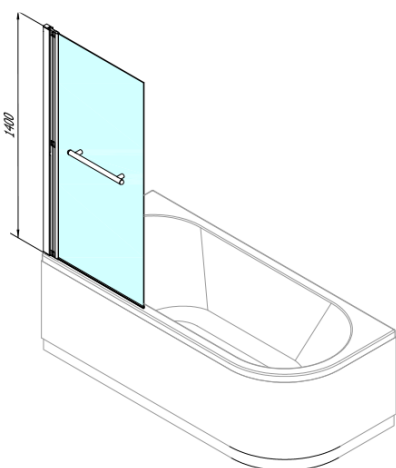

Produktový list

Objednací kód: **72915**

RIONI vanová zástěna s pneumatickým zdvihem, š. 710mm, stříbrná, čiré sklo

72915L

72915R