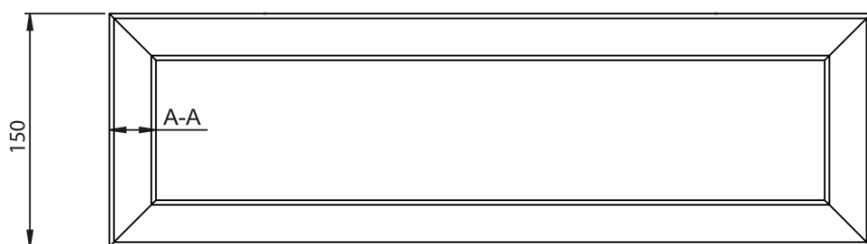

Produktový list

Objednací kód: **30384**

Podpěrná konzole 490x150x30 mm, nerez mat, 1 ks

Bottom View
490

Back View

Top View