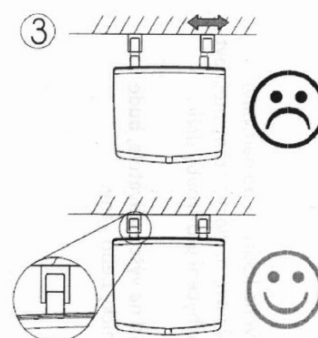

Produktový list

Objednací kód: **GS120G**

GELCO sklopné sedátko do sprchového koutu
32,5x32,5cm, tmavě šedá

Prk	No. artiklu	quant.	Materiál
1	0040300F	2	INCK
2	00438100F	4	INCK A2
3	00803200F	2	INCK
4	00818100F	4	PNK
5	0961A00G	1	ANAG107 F27
6	12953***	1	ABS
7	12923***	2	PNK
8	12933***	2	PNK
9	12943***	2	PNK
10	12953***	2	ABS
11	12913***	4	ABS
12	1970AL**G	2	ANAG105