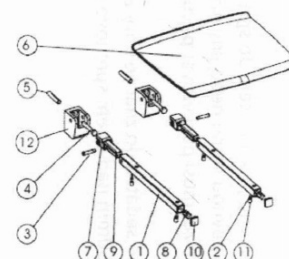

Produktový list

Objednací kód: **GS120G**

GELCO sklopné sedátko do sprchového koutu
32,5x32,5cm, tmavě šedá

Prk	No. artiklu	quant.	Materiál
1	0040300F	2	INCK
2	00438100F	4	INCK A2
3	00803200F	2	INCK
4	00818100F	4	PNK
5	0961A00G	1	ANAG107 F27
6	12953***	1	ABS
7	12923***	2	PNK
8	12933***	2	PNK
9	12943***	2	PNK
10	12953***	2	ABS
11	12913***	4	ABS
12	1970AL**G	2	ANAG105