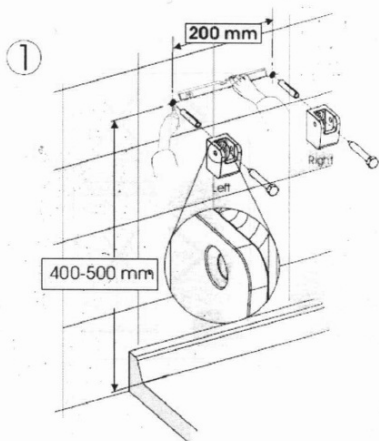

Produktový list

Objednací kód: **GS120G**

GELCO sklopné sedátko do sprchového koutu
32,5x32,5cm, tmavě šedá

Prk	No. artiklu	quant.	Materiál
1	0040300F	2	INCK
2	00438100F	4	INCK A2
3	00803200F	2	INCK
4	00818100F	4	PNK
5	0961A00G	1	ANAG107 F27
6	12953***	1	ABS
7	12923***	2	PNK
8	12933***	2	PNK
9	12943***	2	PNK
10	12953***	2	ABS
11	12913***	4	ABS
12	1970AL**G	2	ANAG105