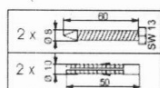

Produktový list

Objednací kód: **GS120G**

GELCO sklopné sedátko do sprchového koutu
32,5x32,5cm, tmavě šedá

Prk	No. artiklu	quant.	Materiál
1	0040300F	2	INCK
2	00438100F	4	INCK A2
3	00803200F	2	INCK
4	00818100F	4	PNK
5	0961A00G	1	ANAG107 F27
6	12953***	1	ABS
7	12923***	2	PNK
8	12933***	2	PNK
9	12943***	2	PNK
10	12953***	2	ABS
11	12913***	4	ABS
12	1970AL**G	2	ANAG105