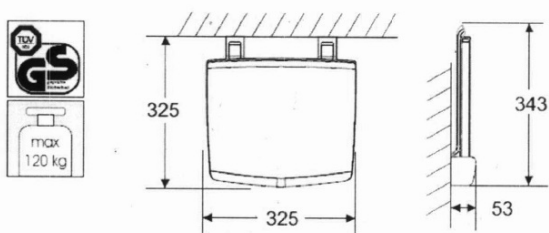

Produktový list

Objednací kód: **GS120G**

GELCO sklopné sedátko do sprchového koutu
32,5x32,5cm, tmavě šedá

Prk	No. artiklu	quant.	Materiál
1	0040300F	2	INCK
2	00438100F	4	INCK A2
3	00803200F	2	INCK
4	00818100F	4	PNK
5	0961A00G	1	ANAG107 F27
6	12953***	1	ABS
7	12923***	2	PNK
8	12933***	2	PNK
9	12943***	2	PNK
10	12953***	2	ABS
11	12913***	4	ABS
12	1970AL**G	2	ANAG105