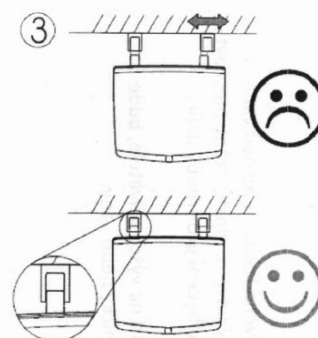

# Produktový list

Objednací kód: **GS120W**

**GELCO sklopné sedátko do sprchového koutu**  
**32,5x32,5cm, bílá**

Pos	No. articolo	Quant.	Materiale
1	00408200F	2	INCK
2	00438100F	4	INCK A2
3	00808200F	2	INCK
4	00818100F	4	PNL
5	0061A100G	1	AMAg807 F27
6	1296K3**F	1	ABS
7	1292K3**F	2	PNL
8	1293K3**F	2	PNL
9	1294K3**F	2	PNL
10	1296K3**F	2	ABS
11	1297K3**F	4	ABS
12	1970AL**G	2	AMAg805