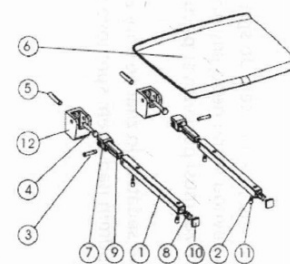

# Produktový list

Objednací kód: **GS120W**

**GELCO sklopné sedátko do sprchového koutu**  
**32,5x32,5cm, bílá**

Pos	No. articolo	Quant.	Materiale
1	00408200F	2	INCK
2	00438100F	4	INCK A2
3	00808200F	2	INCK
4	00818100F	4	PNL
5	0061A100G	1	AMAg807 F27
6	1296K3**F	1	ABS
7	1292K3**F	2	PNL
8	1293K3**F	2	PNL
9	1294K3**F	2	PNL
10	1296K3**F	2	ABS
11	1297K3**F	4	ABS
12	1970AL**G	2	AMAg805