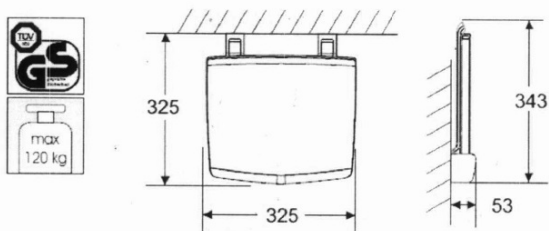

# Produktový list

Objednací kód: **GS120W**

**GELCO sklopné sedátko do sprchového koutu**  
**32,5x32,5cm, bílá**

Pos	No. articolo	Quant.	Materiale
1	00408200F	2	INCK
2	00438100F	4	INCK A2
3	00808200F	2	INCK
4	00818100F	4	PNL
5	0061A100G	1	AMAg807 F27
6	1296K3**F	1	ABS
7	1292K3**F	2	PNL
8	1293K3**F	2	PNL
9	1294K3**F	2	PNL
10	1296K3**F	2	ABS
11	1297K3**F	4	ABS
12	1970AL**G	2	AMAg805