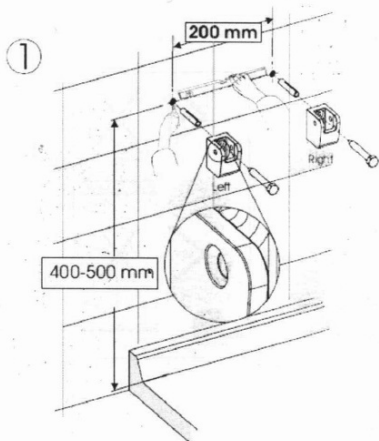

# Produktový list

Objednací kód: **GS120W**

**GELCO sklopné sedátko do sprchového koutu**  
**32,5x32,5cm, bílá**

Pos	No. articolo	Quant.	Materiale
1	00408200F	2	INCK
2	00438100F	4	INCK A2
3	00808200F	2	INCK
4	00818100F	4	PNL
5	0061A100G	1	AMAg807 F27
6	1296K3**F	1	ABS
7	1292K3**F	2	PNL
8	1293K3**F	2	PNL
9	1294K3**F	2	PNL
10	1296K3**F	2	ABS
11	1297K3**F	4	ABS
12	1970AL**G	2	AMAg805