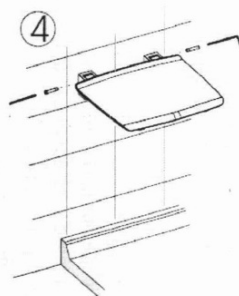

# Produktový list

Objednací kód: **GS120W**

**GELCO sklopné sedátko do sprchového koutu**  
**32,5x32,5cm, bílá**

Pos	No. articolo	Quant.	Materiale
1	00408200F	2	INCK
2	00438100F	4	INCK A2
3	00808200F	2	INCK
4	00818100F	4	PNL
5	0061A100G	1	AMAg807 F27
6	1296K3**F	1	ABS
7	1292K3**F	2	PNL
8	1293K3**F	2	PNL
9	1294K3**F	2	PNL
10	1296K3**F	2	ABS
11	1297K3**F	4	ABS
12	1970AL**G	2	AMAg805