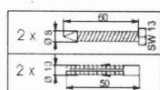

# Produktový list

Objednací kód: **GS120W**

**GELCO sklopné sedátko do sprchového koutu**  
**32,5x32,5cm, bílá**

Pos	No. articolo	Quant.	Materiale
1	00408200F	2	INCK
2	00438100F	4	INCK A2
3	00808200F	2	INCK
4	00818100F	4	PNL
5	0061A100G	1	AMAg807 F27
6	1296K3**F	1	ABS
7	1292K3**F	2	PNL
8	1293K3**F	2	PNL
9	1294K3**F	2	PNL
10	1296K3**F	2	ABS
11	1297K3**F	4	ABS
12	1970AL**G	2	AMAg805