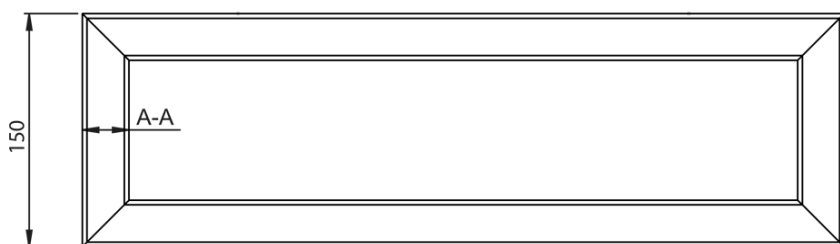

# Produktový list

Objednací kód: **30390**

Podpěrná konzole 490x150x25 mm, chrom, 1 ks

Back View