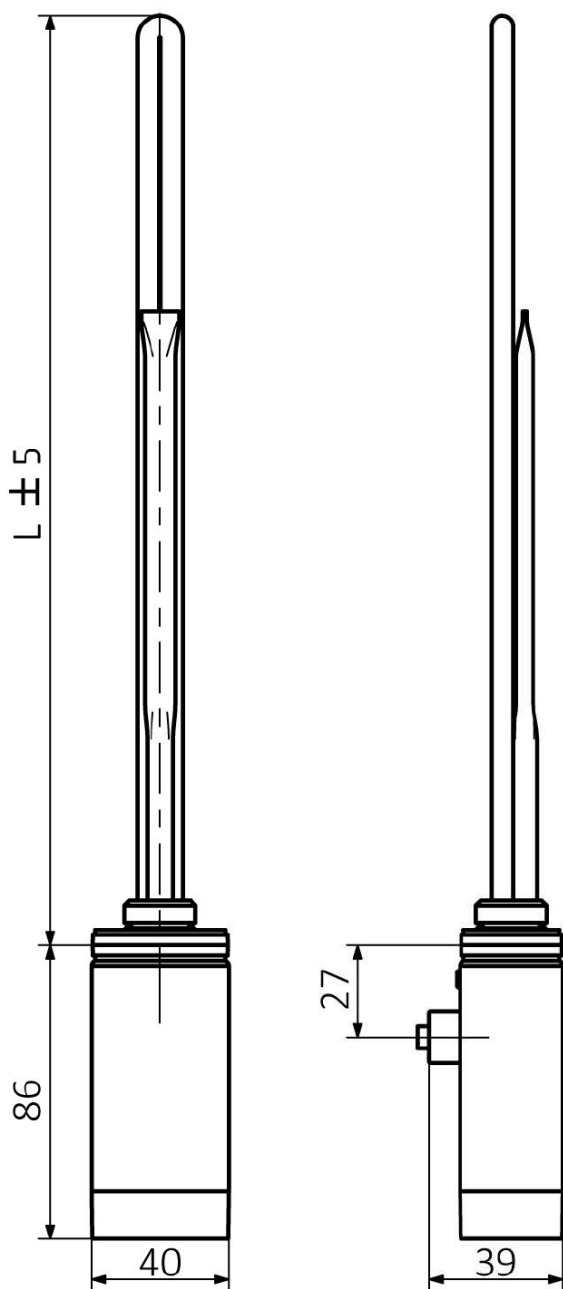

# Produktový list

Objednací kód: **ONE-DL-C-300**

**ONE D topná tyč s termostatem, 300 W, levá, chrom**

ONE-D	
Výkon (W)	Délka L (mm)
200	270
300	295
400	330
600	360