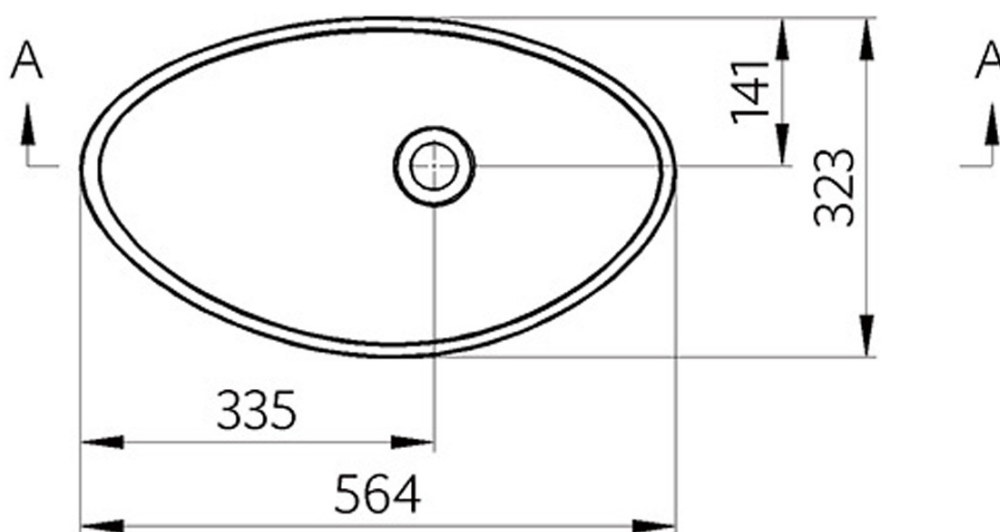

Produktový list

Objednací kód: **RS564**

ROSSETA umyvadlo na desku, litý mramor, 56,4x32,3cm,
bílá

A-A