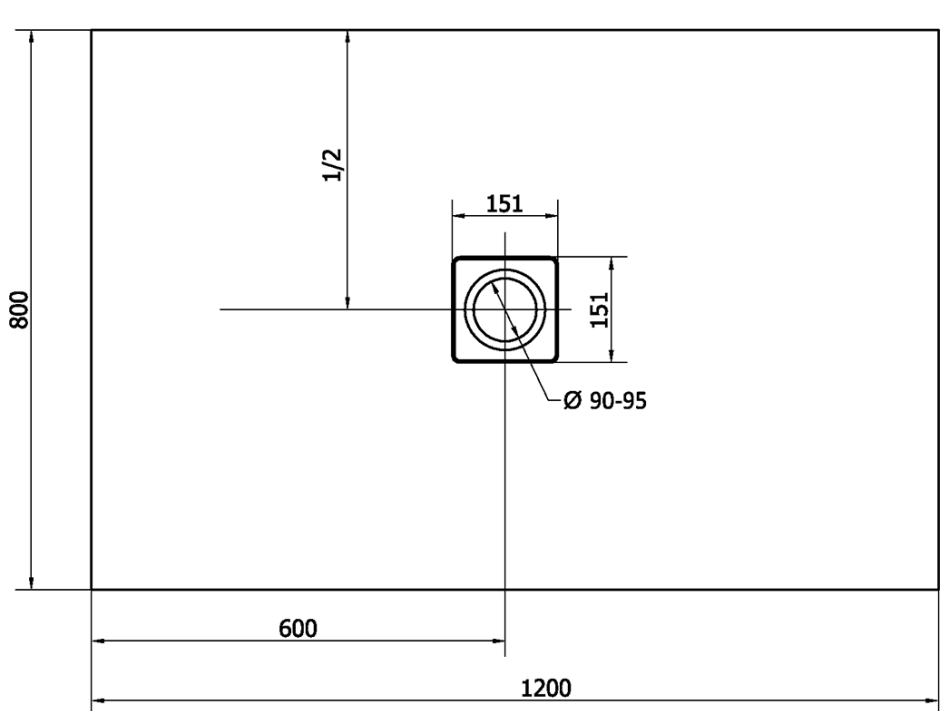

# Produktový list

Objednací kód: **77922**

**FLEXIA vanička z litého mramoru s možností úpravy rozměru, 120x80cm**

----- STRANA ŘEZU  
CUTTED EDGE