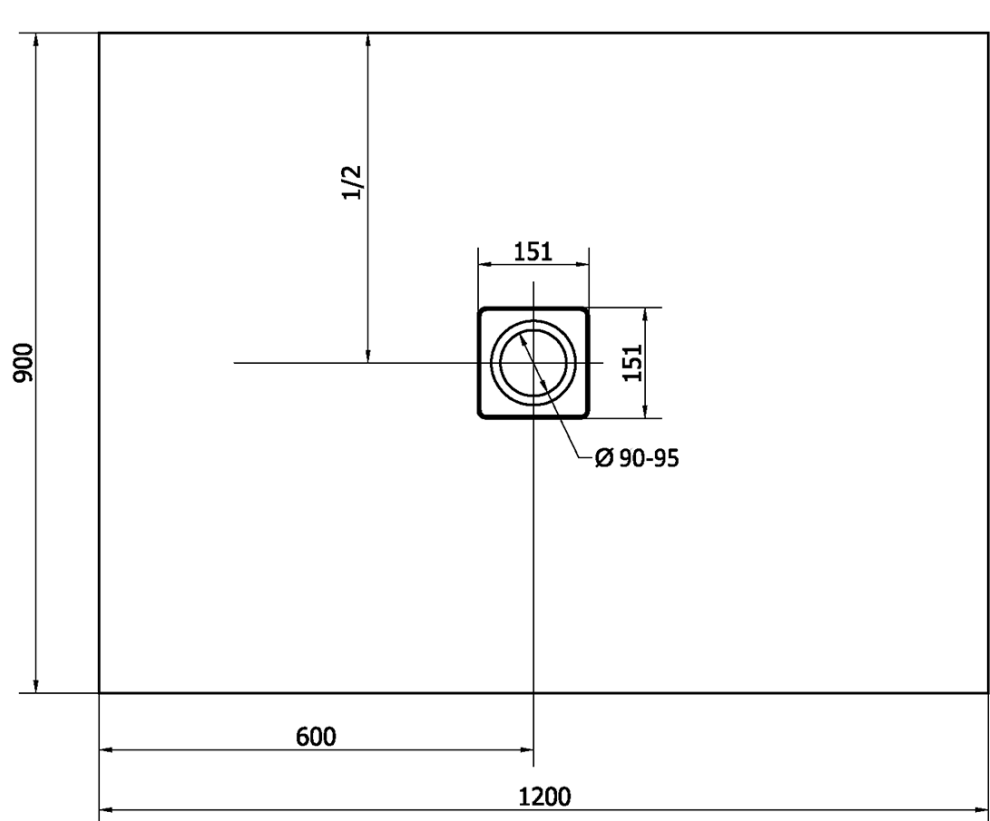

# Produktový list

Objednací kód: **72895**

**FLEXIA** vanička z litého mramoru s možností úpravy rozměru, 120x90cm

-----  
STRANA ŘEZU  
CUTTED EDGE